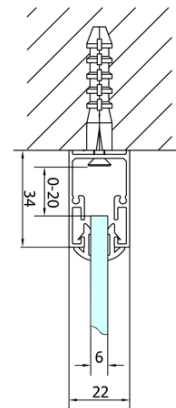

**EASY Duschabtrennung Quadrat 800x800mm,  
falttüren, L/R variante, klarglas**

**Bestellcode:** EL1980EL3215

**Grundinformation**

**Marke:** Polysan  
**Serie:** EASY

**Größe**

**Breite:** 800 mm  
**Höhe:** 1900 mm  
**Tiefe:** 800 mm

**Eigenschaften**

**Farbenprofil:** Chrom - Poliertem Aluminium  
**Form:** Quadrat- Duschabtrennungen  
**Öffnungsarten:** Klapptür  
**Richtung der Öffnung:** Universelle  
**Eingangsbreite:** 480 mm  
**Glasfarbe:** Klarglas  
**Glasdicke:** 6 mm  
**Eigenschaften:** Rahmendesign  
**Gewicht / Stück:** 50.0 kg  
**Verpackung:** 2 Stück  
**Garantie:** 2 Jahre

Technisches Arbeitsblatt

Type	EL1970	EL1980	EL1990	EL1910
B	686~726	786~826	886~926	986~1026
C	390	480	550	625