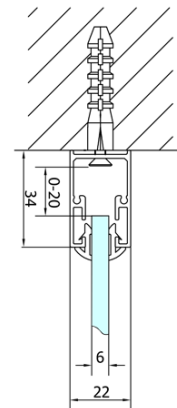

**EASY Duschabtrennung Quadrat 800x800mm,
falttüren, L/R variante, klarglas**

Bestellcode: EL1980EL3215

Grundinformation

Marke: Polysan
Serie: EASY

Größe

Breite: 800 mm
Höhe: 1900 mm
Tiefe: 800 mm

Eigenschaften

Farbenprofil: Chrom - Poliertem Aluminium
Form: Quadrat- Duschabtrennungen
Öffnungsarten: Klapptür
Richtung der Öffnung: Universelle
Eingangsbreite: 480 mm
Glasfarbe: Klarglas
Glasdicke: 6 mm
Eigenschaften: Rahmendesign
Gewicht / Stück: 50.0 kg
Verpackung: 2 Stück
Garantie: 2 Jahre

Technisches Arbeitsblatt

Type	EL1970	EL1980	EL1990	EL1910
B	686~726	786~826	886~926	986~1026
C	390	480	550	625