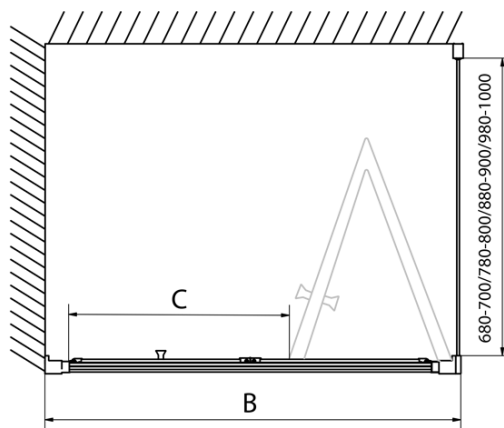

**EASY Duschabtrennung Quadrat 800x800mm,
falttüren, L/R variante, klarglas**

Bestellcode: EL1980EL3215

Grundinformation

Marke: Polysan
Serie: EASY

Größe

Breite: 800 mm
Höhe: 1900 mm
Tiefe: 800 mm

Eigenschaften

Farbenprofil: Chrom - Poliertem Aluminium
Form: Quadrat- Duschabtrennungen
Öffnungsarten: Klapptür
Richtung der Öffnung: Universelle
Eingangsbreite: 480 mm
Glasfarbe: Klarglas
Glasdicke: 6 mm
Eigenschaften: Rahmendesign
Gewicht / Stück: 50.0 kg
Verpackung: 2 Stück
Garantie: 2 Jahre

Technisches Arbeitsblatt

Type	EL1970	EL1980	EL1990	EL1910
B	686~726	786~826	886~926	986~1026
C	390	480	550	625