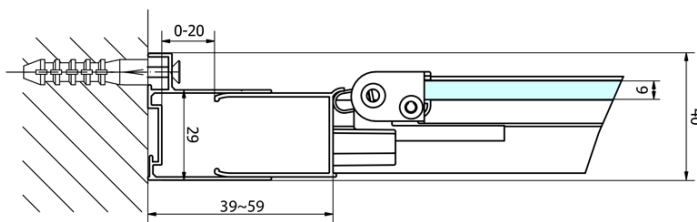

Technisches Arbeitsblatt

Type	EL1970	EL1980	EL1990	EL1910
B	686~726	786~826	886~926	986~1026
C	390	480	550	625