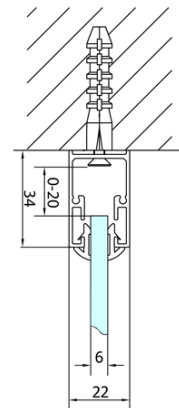

EASY Duschabtrennung Quadrat 800x800mm, falttüren, L/R variante, klarglas

Bestellcode: EL1980EL3215

Grundinformation

Marke: Polysan
Serie: EASY

Größe

Breite: 800 mm
Höhe: 1900 mm
Tiefe: 800 mm

Eigenschaften

Farbenprofil: Chrom - Poliertem Aluminium
Form: Quadrat- Duschabtrennungen
Öffnungsarten: Klapptür
Richtung der Öffnung: Universelle
Eingangsbreite: 480 mm
Glasfarbe: Klarglas
Glasdicke: 6 mm
Eigenschaften: Rahmendesign
Gewicht / Stück: 50.0 kg
Verpackung: 2 Stück
Garantie: 2 Jahre

Technisches Arbeitsblatt

Type	EL1970	EL1980	EL1990	EL1910
B	686~726	786~826	886~926	986~1026
C	390	480	550	625