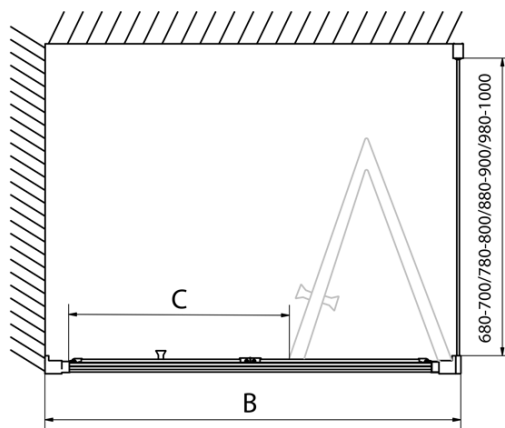

EASY Duschabtrennung Quadrat 800x800mm, falttüren, L/R variante, klarglas

Bestellcode: EL1980EL3215

Grundinformation

Marke: Polysan
Serie: EASY

Größe

Breite: 800 mm
Höhe: 1900 mm
Tiefe: 800 mm

Eigenschaften

Farbenprofil: Chrom - Poliertem Aluminium
Form: Quadrat- Duschabtrennungen
Öffnungsarten: Klapptür
Richtung der Öffnung: Universelle
Eingangsbreite: 480 mm
Glasfarbe: Klarglas
Glasdicke: 6 mm
Eigenschaften: Rahmendesign
Gewicht / Stück: 50.0 kg
Verpackung: 2 Stück
Garantie: 2 Jahre

Technisches Arbeitsblatt

Type	EL1970	EL1980	EL1990	EL1910
B	686~726	786~826	886~926	986~1026
C	390	480	550	625