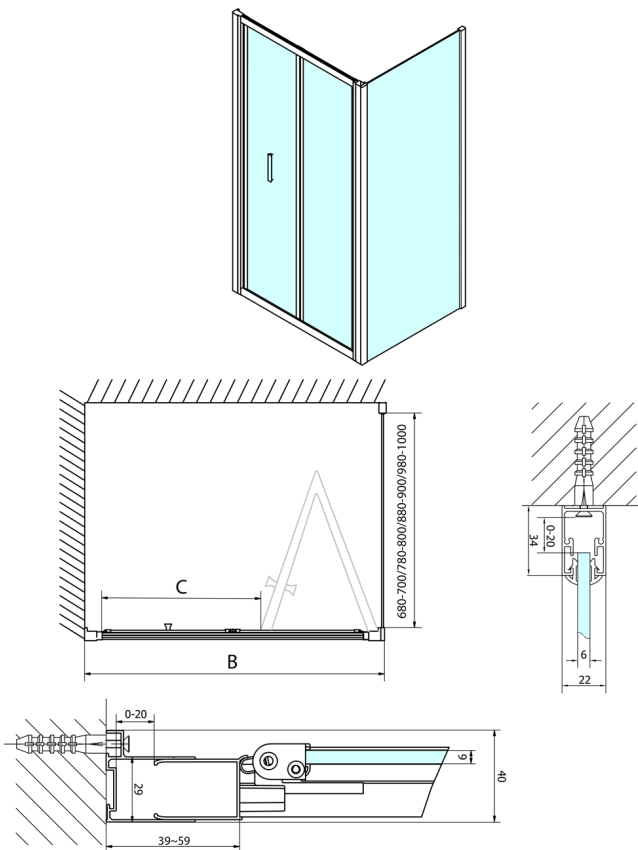

## EASY Duschabtrennung Quadrat 800x800mm, falttüren, L/R variante, klarglas

**Bestellcode:** EL1980EL3215

**Größe**

Breite: 800 mm  
 Höhe: 1900 mm  
 Tiefe: 800 mm

**Eigenschaften**

Garantie: 2 Jahre

### Technisches Arbeitsblatt

Type	EL1970	EL1980	EL1990	EL1910
B	686-726	786-826	886-926	986-1026
C	390	480	550	625