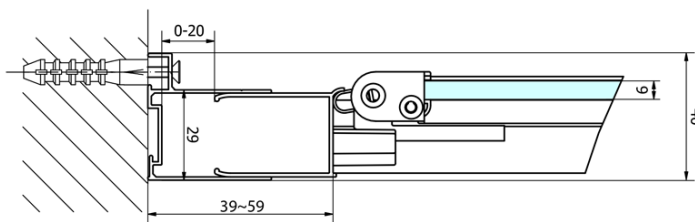

Tiefe: 700 mm

Eigenschaften

Farbenprofil: Chrom - Poliertem Aluminium

Form: Rechteckige Duschtrennungen

Öffnungsarten: Klapptür

Richtung der Öffnung: Universelle

Eingangsbreite: 480 mm

Glasfarbe: Klarglas

Glasdicke: 6 mm

Eigenschaften: Rahmendesign

Gewicht / Stück: 47.0 kg

Verpackung: 2 Stück

Garantie: 2 Jahre

Technisches Arbeitsblatt

Type	EL1970	EL1980	EL1990	EL1910
B	686~726	786~826	886~926	986~1026
C	390	480	550	625