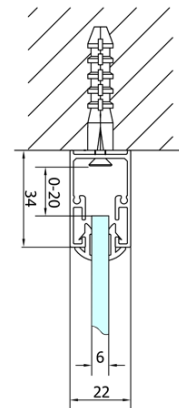

Tiefe: 700 mm

Eigenschaften

Farbenprofil: Chrom - Poliertem Aluminium

Form: Rechteckige Duschtrennungen

Öffnungsarten: Klapptür

Richtung der Öffnung: Universelle

Eingangsbreite: 480 mm

Glasfarbe: Klarglas

Glasdicke: 6 mm

Eigenschaften: Rahmendesign

Gewicht / Stück: 47.0 kg

Verpackung: 2 Stück

Garantie: 2 Jahre

Technisches Arbeitsblatt

Type	EL1970	EL1980	EL1990	EL1910
B	686~726	786~826	886~926	986~1026
C	390	480	550	625