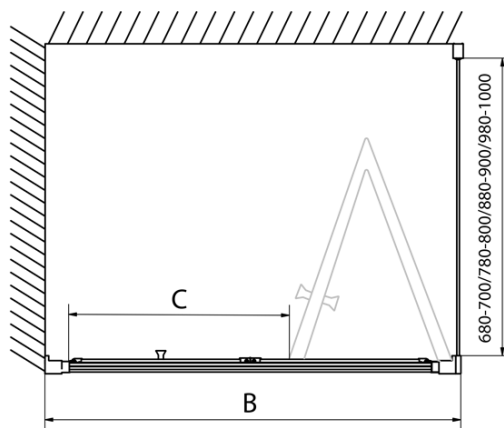

Tiefe: 700 mm

Eigenschaften

Farbenprofil: Chrom - Poliertem Aluminium

Form: Rechteckige Duschtrennungen

Öffnungsarten: Klapptür

Richtung der Öffnung: Universelle

Eingangsbreite: 480 mm

Glasfarbe: Klarglas

Glasdicke: 6 mm

Eigenschaften: Rahmendesign

Gewicht / Stück: 47.0 kg

Verpackung: 2 Stück

Garantie: 2 Jahre

Technisches Arbeitsblatt

Type	EL1970	EL1980	EL1990	EL1910
B	686~726	786~826	886~926	986~1026
C	390	480	550	625