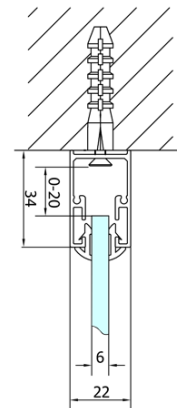

Tiefe: 700 mm

Eigenschaften

Farbenprofil: Chrom - Poliertem Aluminium

Form: Rechteckige Duschtrennungen

Öffnungsarten: Klapptür

Richtung der Öffnung: Universelle

Eingangsbreite: 480 mm

Glasfarbe: Klarglas

Glasdicke: 6 mm

Eigenschaften: Rahmendesign

Gewicht / Stück: 47.0 kg

Verpackung: 2 Stück

Garantie: 2 Jahre

Technisches Arbeitsblatt

Type	EL1970	EL1980	EL1990	EL1910
B	686~726	786~826	886~926	986~1026
C	390	480	550	625