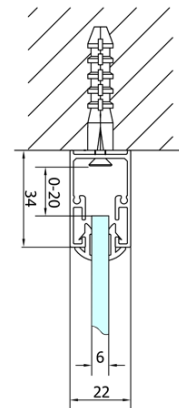

**Tiefe:** 700 mm

**Eigenschaften**

**Farbenprofil:** Chrom - Poliertem Aluminium

**Form:** Rechteckige Duschtrennungen

**Öffnungsarten:** Klapptür

**Richtung der Öffnung:** Universelle

**Eingangsbreite:** 480 mm

**Glasfarbe:** Klarglas

**Glasdicke:** 6 mm

**Eigenschaften:** Rahmendesign

**Gewicht / Stück:** 47.0 kg

**Verpackung:** 2 Stück

**Garantie:** 2 Jahre

Technisches Arbeitsblatt

Type	EL1970	EL1980	EL1990	EL1910
B	686~726	786~826	886~926	986~1026
C	390	480	550	625