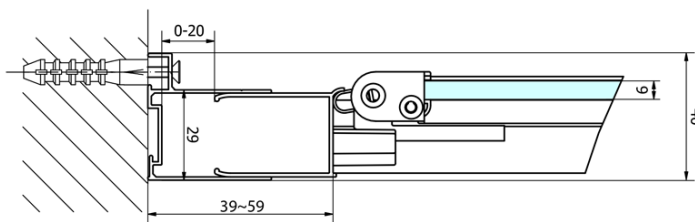

**Tiefe:** 700 mm

**Eigenschaften**

**Farbenprofil:** Chrom - Poliertem Aluminium

**Form:** Rechteckige Duschtrennungen

**Öffnungsarten:** Klapptür

**Richtung der Öffnung:** Universelle

**Eingangsbreite:** 480 mm

**Glasfarbe:** Klarglas

**Glasdicke:** 6 mm

**Eigenschaften:** Rahmendesign

**Gewicht / Stück:** 47.0 kg

**Verpackung:** 2 Stück

**Garantie:** 2 Jahre

Technisches Arbeitsblatt

Type	EL1970	EL1980	EL1990	EL1910
B	686~726	786~826	886~926	986~1026
C	390	480	550	625