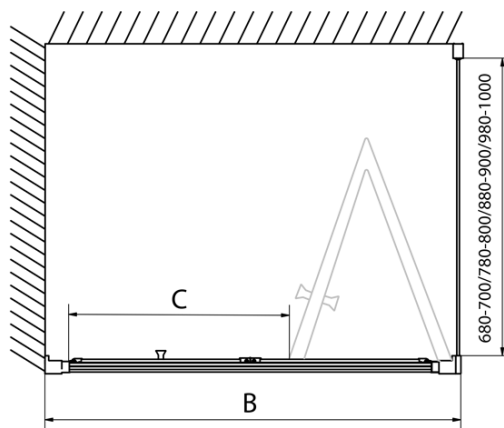

**EASY Rechteckige Duschkabine 800x700mm,
falttüren, L/R variante, klarglas**

Bestellcode: EL1980EL3115

Grundinformation

Marke: Polysan
Serie: EASY

Größe

Breite: 800 mm
Höhe: 1900 mm
Tiefe: 700 mm

Eigenschaften

Farbenprofil: Chrom - Poliertem Aluminium
Form: Rechteckige Duschtrennungen
Öffnungsarten: Klapptür
Richtung der Öffnung: Universelle
Eingangsbreite: 480 mm
Glasfarbe: Klarglas
Glasdicke: 6 mm
Eigenschaften: Rahmendesign
Gewicht / Stück: 47.0 kg
Verpackung: 2 Stück
Garantie: 2 Jahre

Technisches Arbeitsblatt

Type	EL1970	EL1980	EL1990	EL1910
B	686~726	786~826	886~926	986~1026
C	390	480	550	625