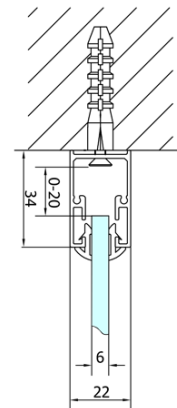

**EASY Rechteckige Duschkabine 800x700mm,
falttüren, L/R variante, klarglas**

Bestellcode: EL1980EL3115

Grundinformation

Marke: Polysan
Serie: EASY

Größe

Breite: 800 mm
Höhe: 1900 mm
Tiefe: 700 mm

Eigenschaften

Farbenprofil: Chrom - Poliertem Aluminium
Form: Rechteckige Duschtrennungen
Öffnungsarten: Klapptür
Richtung der Öffnung: Universelle
Eingangsbreite: 480 mm
Glasfarbe: Klarglas
Glasdicke: 6 mm
Eigenschaften: Rahmendesign
Gewicht / Stück: 47.0 kg
Verpackung: 2 Stück
Garantie: 2 Jahre

Technisches Arbeitsblatt

Type	EL1970	EL1980	EL1990	EL1910
B	686~726	786~826	886~926	986~1026
C	390	480	550	625