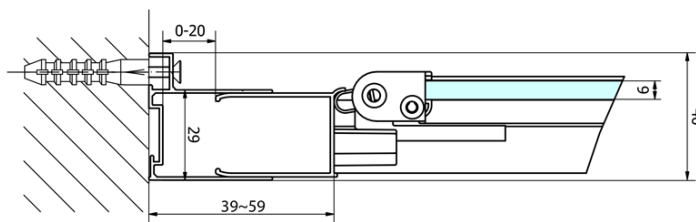

Technisches Arbeitsblatt

Type	EL1970	EL1980	EL1990	EL1910
B	686~726	786~826	886~926	986~1026
C	390	480	550	625