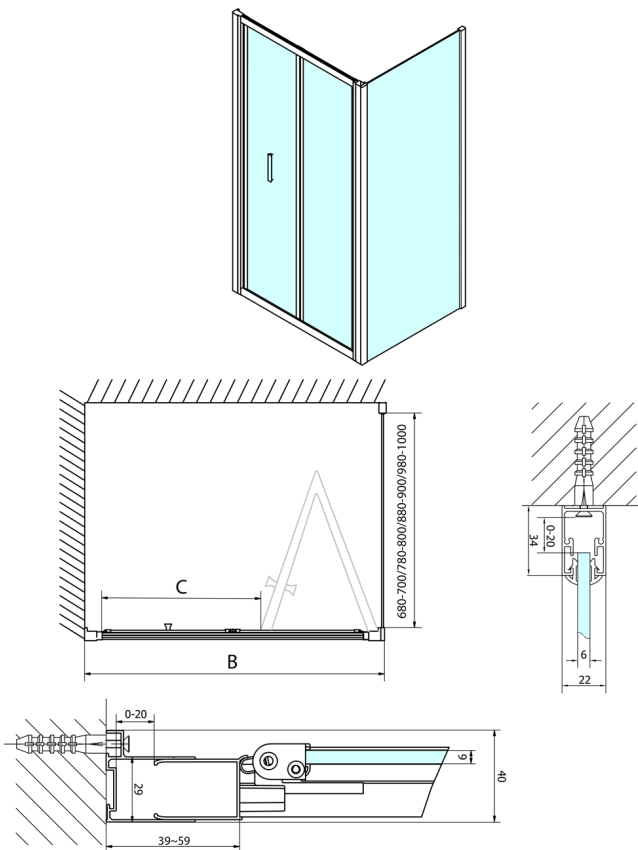

EASY Rechteckige Duschkabine 800x700mm, falttüren, L/R variante, klarglas

Bestellcode: EL1980EL3115

Größe

Breite: 800 mm
 Höhe: 1900 mm
 Tiefe: 700 mm

Eigenschaften

Garantie: 2 Jahre

Technisches Arbeitsblatt

| Type | EL1970 | EL1980 | EL1990 | EL1910 |
|------|---------|---------|---------|----------|
| B | 686-726 | 786-826 | 886-926 | 986-1026 |
| C | 390 | 480 | 550 | 625 |