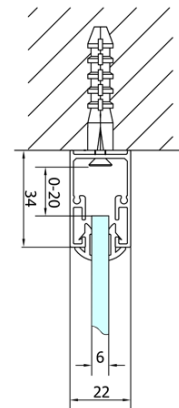

**EASY Rechteckige Duschkabine 700x1000mm,
falttüren, L/R variante, klarglas**

Bestellcode: EL1970EL3415

Grundinformation

Marke: Polysan
Serie: EASY

Größe

Breite: 700 mm
Höhe: 1900 mm
Tiefe: 1000 mm

Eigenschaften

Farbenprofil: Chrom - Poliertem Aluminium
Form: Rechteckige Duschtrennungen
Öffnungsarten: Klapptür
Richtung der Öffnung: Universelle
Eingangsbreite: 390 mm
Glasfarbe: Klarglas
Glasdicke: 6 mm
Eigenschaften: Rahmendesign
Gewicht / Stück: 53.0 kg
Verpackung: 2 Stück
Garantie: 2 Jahre

Technisches Arbeitsblatt

Type	EL1970	EL1980	EL1990	EL1910
B	686~726	786~826	886~926	986~1026
C	390	480	550	625