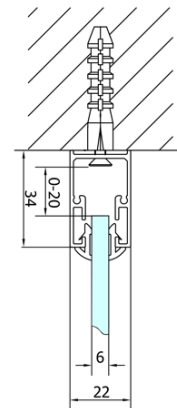

**EASY Rechteckige Duschkabine 700x1000mm,  
falttüren, L/R variante, klarglas**

**Bestellcode:** EL1970EL3415

**Grundinformation**

**Marke:** Polysan  
**Serie:** EASY

**Größe**

**Breite:** 700 mm  
**Höhe:** 1900 mm  
**Tiefe:** 1000 mm

**Eigenschaften**

**Farbenprofil:** Chrom - Poliertem Aluminium  
**Form:** Rechteckige Duschtrennungen  
**Öffnungsarten:** Klapptür  
**Richtung der Öffnung:** Universelle  
**Eingangsbreite:** 390 mm  
**Glasfarbe:** Klarglas  
**Glasdicke:** 6 mm  
**Eigenschaften:** Rahmendesign  
**Gewicht / Stück:** 53.0 kg  
**Verpackung:** 2 Stück  
**Garantie:** 2 Jahre

Technisches Arbeitsblatt

Type	EL1970	EL1980	EL1990	EL1910
B	686~726	786~826	886~926	986~1026
C	390	480	550	625