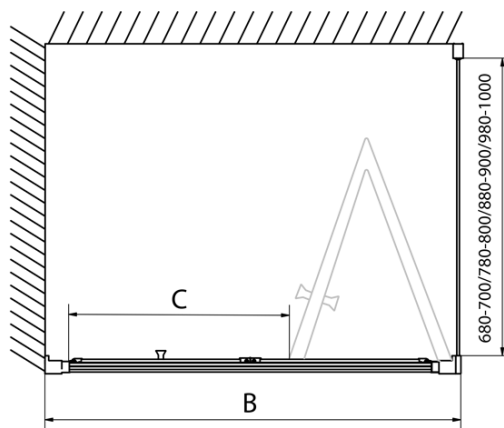

**EASY Rechteckige Duschkabine 700x1000mm,  
falttüren, L/R variante, klarglas**

**Bestellcode:** EL1970EL3415

**Grundinformation**

**Marke:** Polysan  
**Serie:** EASY

**Größe**

**Breite:** 700 mm  
**Höhe:** 1900 mm  
**Tiefe:** 1000 mm

**Eigenschaften**

**Farbenprofil:** Chrom - Poliertem Aluminium  
**Form:** Rechteckige Duschtrennungen  
**Öffnungsarten:** Klapptür  
**Richtung der Öffnung:** Universelle  
**Eingangsbreite:** 390 mm  
**Glasfarbe:** Klarglas  
**Glasdicke:** 6 mm  
**Eigenschaften:** Rahmendesign  
**Gewicht / Stück:** 53.0 kg  
**Verpackung:** 2 Stück  
**Garantie:** 2 Jahre

Technisches Arbeitsblatt

Type	EL1970	EL1980	EL1990	EL1910
B	686~726	786~826	886~926	986~1026
C	390	480	550	625