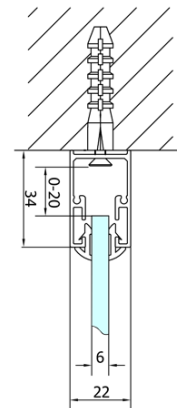

**EASY Rechteckige Duschkabine 700x1000mm,  
falttüren, L/R variante, klarglas**

**Bestellcode:** EL1970EL3415

**Grundinformation**

**Marke:** Polysan  
**Serie:** EASY

**Größe**

**Breite:** 700 mm  
**Höhe:** 1900 mm  
**Tiefe:** 1000 mm

**Eigenschaften**

**Farbprofil:** Chrom - Poliertem Aluminium  
**Form:** Rechteckige Duschtrennungen  
**Öffnungsarten:** Klapptür  
**Richtung der Öffnung:** Universelle  
**Eingangsbreite:** 390 mm  
**Glasfarbe:** Klarglas  
**Glasdicke:** 6 mm  
**Eigenschaften:** Rahmendesign  
**Gewicht / Stück:** 53.0 kg  
**Verpackung:** 2 Stück  
**Garantie:** 2 Jahre

Technisches Arbeitsblatt

Type	EL1970	EL1980	EL1990	EL1910
B	686~726	786~826	886~926	986~1026
C	390	480	550	625