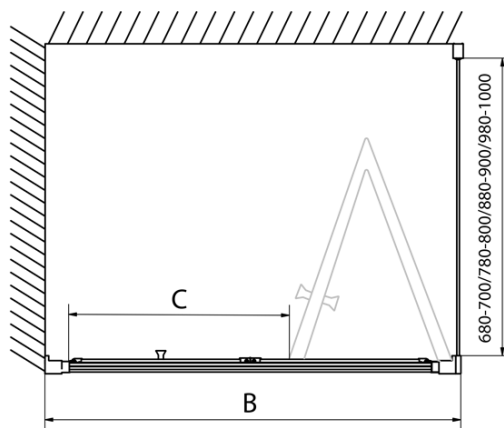

**EASY Rechteckige Duschkabine 700x1000mm,  
falttüren, L/R variante, klarglas**

**Bestellcode:** EL1970EL3415

**Grundinformation**

**Marke:** Polysan  
**Serie:** EASY

**Größe**

**Breite:** 700 mm  
**Höhe:** 1900 mm  
**Tiefe:** 1000 mm

**Eigenschaften**

**Farbprofil:** Chrom - Poliertem Aluminium  
**Form:** Rechteckige Duschtrennungen  
**Öffnungsarten:** Klapptür  
**Richtung der Öffnung:** Universelle  
**Eingangsbreite:** 390 mm  
**Glasfarbe:** Klarglas  
**Glasdicke:** 6 mm  
**Eigenschaften:** Rahmendesign  
**Gewicht / Stück:** 53.0 kg  
**Verpackung:** 2 Stück  
**Garantie:** 2 Jahre

Technisches Arbeitsblatt

Type	EL1970	EL1980	EL1990	EL1910
B	686~726	786~826	886~926	986~1026
C	390	480	550	625