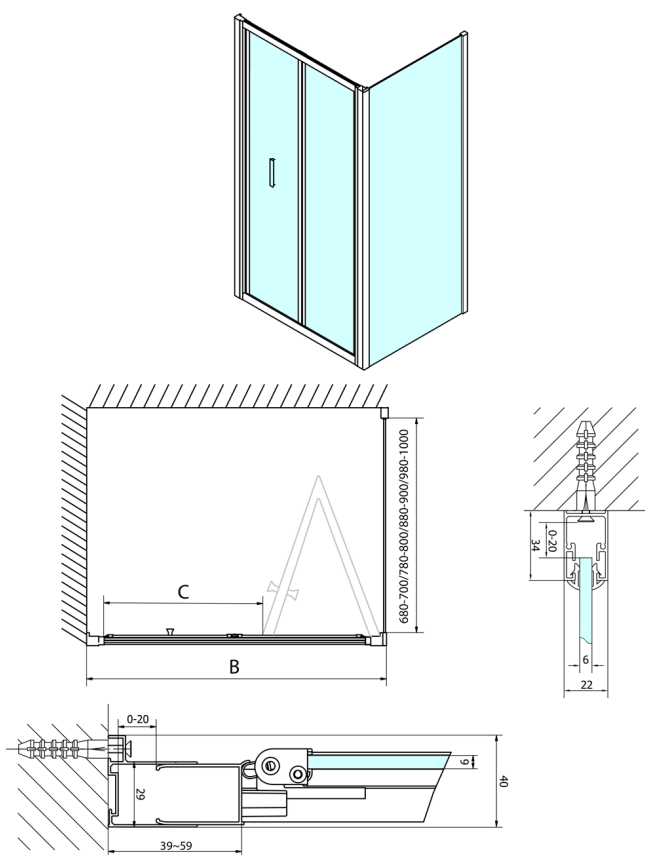

EASY Rechteckige Duschkabine 700x1000mm, falttüren, L/R variante, klarglas

Bestellcode: EL1970EL3415

Größe

Breite: 700 mm
 Höhe: 1900 mm
 Tiefe: 1000 mm

Eigenschaften

Garantie: 2 Jahre

Technisches Arbeitsblatt

Type	EL1970	EL1980	EL1990	EL1910
B	686-726	786-826	886-926	986-1026
C	390	480	550	625