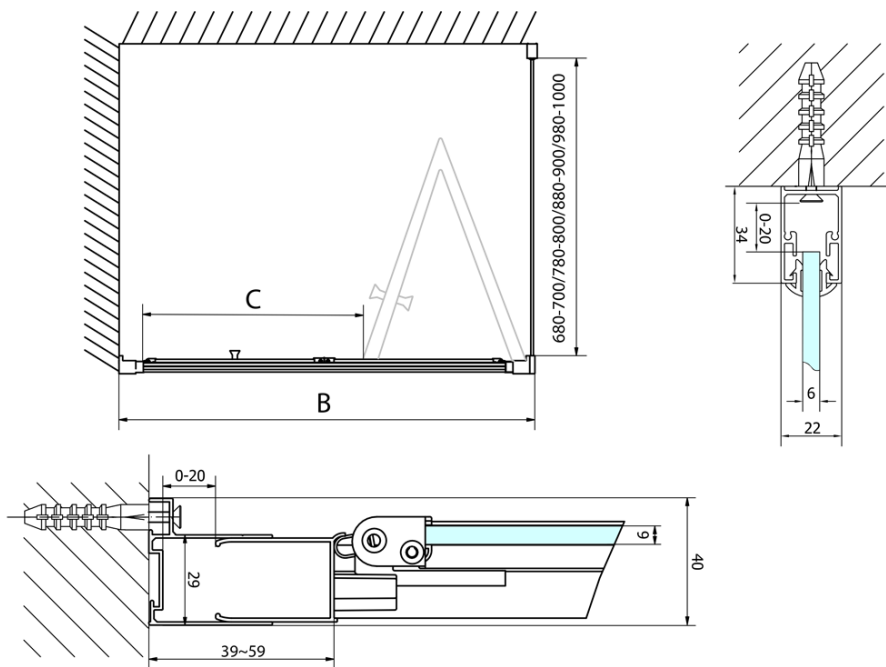

**EASY Rechteckige Duschkabine 700x900mm,
falttüren, L/R variante, klarglas**

Bestellcode: EL1970EL3315

Grundinformation

Marke: Polysan
Serie: EASY

Größe

Breite: 700 mm
Höhe: 1900 mm
Tiefe: 900 mm

Eigenschaften

Farbenprofil: Chrom - Poliertem Aluminium
Form: Rechteckige Duschtrennungen
Öffnungsarten: Klapptür
Richtung der Öffnung: Universelle
Eingangsbreite: 390 mm
Glasfarbe: Klarglas
Glasdicke: 6 mm
Eigenschaften: Rahmendesign
Gewicht / Stück: 50.0 kg
Verpackung: 2 Stück
Garantie: 2 Jahre

Technisches Arbeitsblatt

Type	EL1970	EL1980	EL1990	EL1910
B	686~726	786~826	886~926	986~1026
C	390	480	550	625