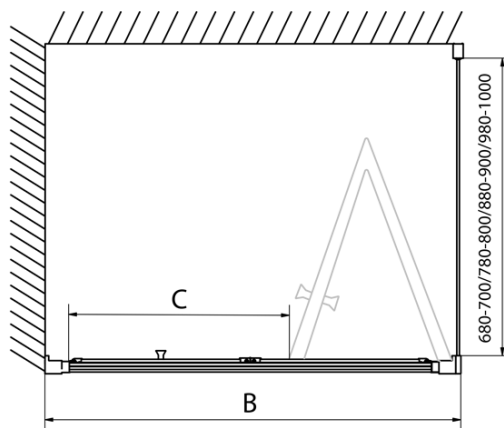

**EASY Rechteckige Duschkabine 700x900mm,
falttüren, L/R variante, klarglas**

Bestellcode: EL1970EL3315

Grundinformation

Marke: Polysan
Serie: EASY

Größe

Breite: 700 mm
Höhe: 1900 mm
Tiefe: 900 mm

Eigenschaften

Farbenprofil: Chrom - Poliertem Aluminium
Form: Rechteckige Duschtrennungen
Öffnungsarten: Klapptür
Richtung der Öffnung: Universelle
Eingangsbreite: 390 mm
Glasfarbe: Klarglas
Glasdicke: 6 mm
Eigenschaften: Rahmendesign
Gewicht / Stück: 50.0 kg
Verpackung: 2 Stück
Garantie: 2 Jahre

Technisches Arbeitsblatt

Type	EL1970	EL1980	EL1990	EL1910
B	686~726	786~826	886~926	986~1026
C	390	480	550	625