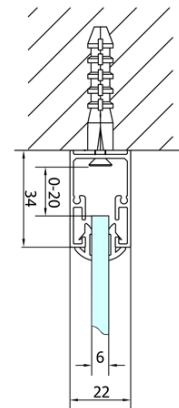

**EASY Rechteckige Duschkabine 700x900mm,
falttüren, L/R variante, klarglas**

Bestellcode: EL1970EL3315

Grundinformation

Marke: Polysan
Serie: EASY

Größe

Breite: 700 mm
Höhe: 1900 mm
Tiefe: 900 mm

Eigenschaften

Farbenprofil: Chrom - Poliertem Aluminium
Form: Rechteckige Duschtrennungen
Öffnungsarten: Klapptür
Richtung der Öffnung: Universelle
Eingangsbreite: 390 mm
Glasfarbe: Klarglas
Glasdicke: 6 mm
Eigenschaften: Rahmendesign
Gewicht / Stück: 50.0 kg
Verpackung: 2 Stück
Garantie: 2 Jahre

Technisches Arbeitsblatt

Type	EL1970	EL1980	EL1990	EL1910
B	686~726	786~826	886~926	986~1026
C	390	480	550	625