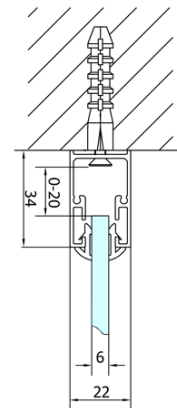

**EASY Rechteckige Duschkabine 700x800mm,  
falttüren, L/R variante, klarglas**

**Bestellcode:** EL1970EL3215

**Grundinformation**

**Marke:** Polysan  
**Serie:** EASY

**Größe**

**Breite:** 700 mm  
**Höhe:** 1900 mm  
**Tiefe:** 800 mm

**Eigenschaften**

**Farbenprofil:** Chrom - Poliertem Aluminium  
**Form:** Rechteckige Duschtrennungen  
**Öffnungsarten:** Klapptür  
**Richtung der Öffnung:** Universelle  
**Eingangsbreite:** 390 mm  
**Glasfarbe:** Klarglas  
**Glasdicke:** 6 mm  
**Eigenschaften:** Rahmendesign  
**Gewicht / Stück:** 47.0 kg  
**Verpackung:** 2 Stück  
**Garantie:** 2 Jahre

Technisches Arbeitsblatt

Type	EL1970	EL1980	EL1990	EL1910
B	686~726	786~826	886~926	986~1026
C	390	480	550	625