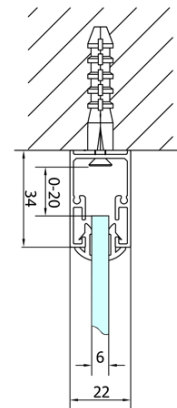

**EASY Rechteckige Duschkabine 700x800mm,
falttüren, L/R variante, klarglas**

Bestellcode: EL1970EL3215

Grundinformation

Marke: Polysan
Serie: EASY

Größe

Breite: 700 mm
Höhe: 1900 mm
Tiefe: 800 mm

Eigenschaften

Farbenprofil: Chrom - Poliertem Aluminium
Form: Rechteckige Duschtrennungen
Öffnungsarten: Klapptür
Richtung der Öffnung: Universelle
Eingangsbreite: 390 mm
Glasfarbe: Klarglas
Glasdicke: 6 mm
Eigenschaften: Rahmendesign
Gewicht / Stück: 47.0 kg
Verpackung: 2 Stück
Garantie: 2 Jahre

Technisches Arbeitsblatt

Type	EL1970	EL1980	EL1990	EL1910
B	686~726	786~826	886~926	986~1026
C	390	480	550	625