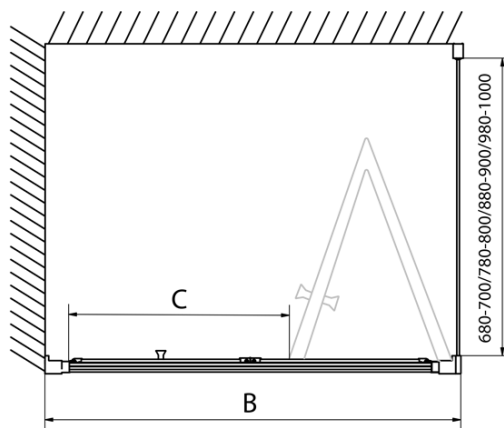

**EASY Rechteckige Duschkabine 700x800mm,
falttüren, L/R variante, klarglas**

Bestellcode: EL1970EL3215

Grundinformation

Marke: Polysan
Serie: EASY

Größe

Breite: 700 mm
Höhe: 1900 mm
Tiefe: 800 mm

Eigenschaften

Farbenprofil: Chrom - Poliertem Aluminium
Form: Rechteckige Duschtrennungen
Öffnungsarten: Klapptür
Richtung der Öffnung: Universelle
Eingangsbreite: 390 mm
Glasfarbe: Klarglas
Glasdicke: 6 mm
Eigenschaften: Rahmendesign
Gewicht / Stück: 47.0 kg
Verpackung: 2 Stück
Garantie: 2 Jahre

Technisches Arbeitsblatt

Type	EL1970	EL1980	EL1990	EL1910
B	686~726	786~826	886~926	986~1026
C	390	480	550	625