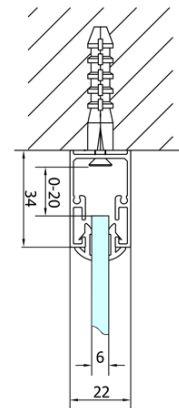

**EASY Rechteckige Duschkabine 700x800mm,
falttüren, L/R variante, klarglas**

Bestellcode: EL1970EL3215

Grundinformation

Marke: Polysan
Serie: EASY

Größe

Breite: 700 mm
Höhe: 1900 mm
Tiefe: 800 mm

Eigenschaften

Farbenprofil: Chrom - Poliertem Aluminium
Form: Rechteckige Duschtrennungen
Öffnungsarten: Klapptür
Richtung der Öffnung: Universelle
Eingangsbreite: 390 mm
Glasfarbe: Klarglas
Glasdicke: 6 mm
Eigenschaften: Rahmendesign
Gewicht / Stück: 47.0 kg
Verpackung: 2 Stück
Garantie: 2 Jahre

Technisches Arbeitsblatt

Type	EL1970	EL1980	EL1990	EL1910
B	686~726	786~826	886~926	986~1026
C	390	480	550	625