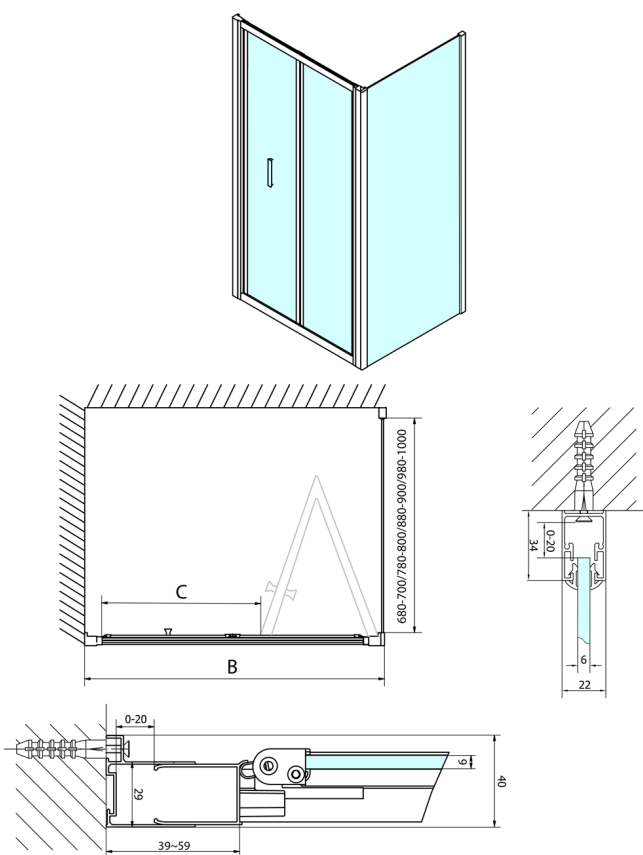

## EASY Rechteckige Duschkabine 700x800mm, falttüren, L/R variante, klarglas

**Bestellcode:** EL1970EL3215

**Größe**

Breite: 700 mm  
 Höhe: 1900 mm  
 Tiefe: 800 mm

**Eigenschaften**

Garantie: 2 Jahre

### Technisches Arbeitsblatt

Type	EL1970	EL1980	EL1990	EL1910
B	686-726	786-826	886-926	986-1026
C	390	480	550	625