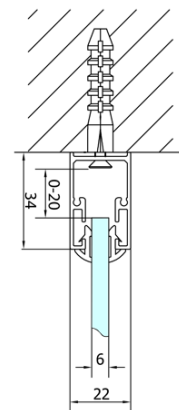

**EASY Duschabtrennung Quadrat 700x700mm,
falttüren, L/R variante, klarglas**

Bestellcode: EL1970EL3115

Grundinformation

Marke: Polysan
Serie: EASY

Größe

Breite: 700 mm
Höhe: 1900 mm
Tiefe: 700 mm

Eigenschaften

Farbenprofil: Chrom - Poliertem Aluminium
Form: Quadrat- Duschabtrennungen
Öffnungsarten: Klapptür
Richtung der Öffnung: Universelle
Eingangsbreite: 390 mm
Glasfarbe: Klarglas
Glasdicke: 6 mm
Eigenschaften: Rahmendesign
Gewicht / Stück: 44.0 kg
Verpackung: 2 Stück
Garantie: 2 Jahre

Technisches Arbeitsblatt

Type	EL1970	EL1980	EL1990	EL1910
B	686~726	786~826	886~926	986~1026
C	390	480	550	625