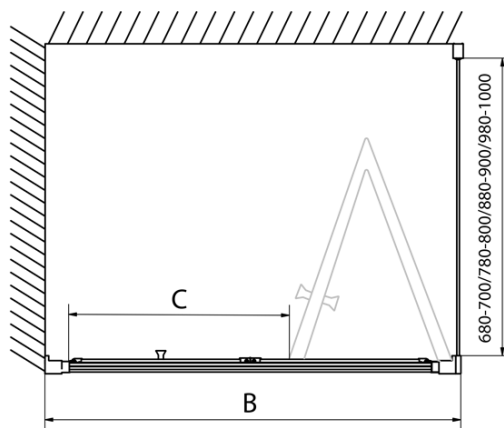

**EASY Duschabtrennung Quadrat 700x700mm,
falttüren, L/R variante, klarglas**

Bestellcode: EL1970EL3115

Grundinformation

Marke: Polysan
Serie: EASY

Größe

Breite: 700 mm
Höhe: 1900 mm
Tiefe: 700 mm

Eigenschaften

Farbenprofil: Chrom - Poliertem Aluminium
Form: Quadrat- Duschabtrennungen
Öffnungsarten: Klapptür
Richtung der Öffnung: Universelle
Eingangsbreite: 390 mm
Glasfarbe: Klarglas
Glasdicke: 6 mm
Eigenschaften: Rahmendesign
Gewicht / Stück: 44.0 kg
Verpackung: 2 Stück
Garantie: 2 Jahre

Technisches Arbeitsblatt

Type	EL1970	EL1980	EL1990	EL1910
B	686~726	786~826	886~926	986~1026
C	390	480	550	625