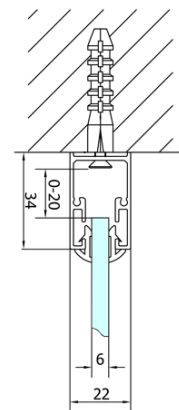

**EASY Duschabtrennung Quadrat 700x700mm,
falttüren, L/R variante, klarglas**

Bestellcode: EL1970EL3115

Grundinformation

Marke: Polysan
Serie: EASY

Größe

Breite: 700 mm
Höhe: 1900 mm
Tiefe: 700 mm

Eigenschaften

Farbprofil: Chrom - Poliertem Aluminium
Form: Quadrat- Duschabtrennungen
Öffnungsarten: Klapptür
Richtung der Öffnung: Universelle
Eingangsbreite: 390 mm
Glasfarbe: Klarglas
Glasdicke: 6 mm
Eigenschaften: Rahmendesign
Gewicht / Stück: 44.0 kg
Verpackung: 2 Stück
Garantie: 2 Jahre

Technisches Arbeitsblatt

Type	EL1970	EL1980	EL1990	EL1910
B	686~726	786~826	886~926	986~1026
C	390	480	550	625