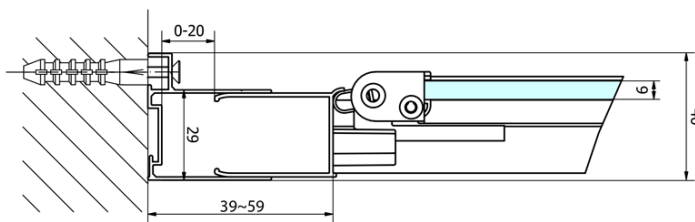

Technisches Arbeitsblatt

Type	EL1970	EL1980	EL1990	EL1910
B	686~726	786~826	886~926	986~1026
C	390	480	550	625