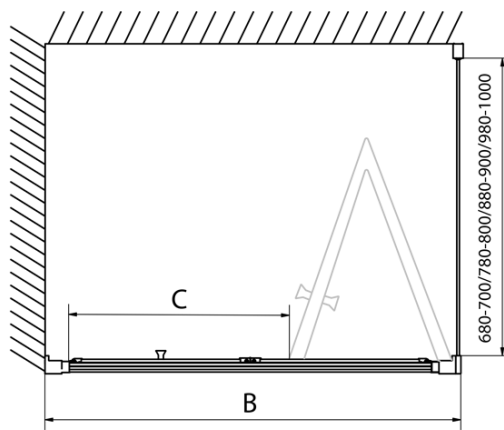

**EASY Duschabtrennung Quadrat 700x700mm,
falttüren, L/R variante, klarglas**

Bestellcode: EL1970EL3115

Grundinformation

Marke: Polysan
Serie: EASY

Größe

Breite: 700 mm
Höhe: 1900 mm
Tiefe: 700 mm

Eigenschaften

Farbprofil: Chrom - Poliertem Aluminium
Form: Quadrat- Duschabtrennungen
Öffnungsarten: Klapptür
Richtung der Öffnung: Universelle
Eingangsbreite: 390 mm
Glasfarbe: Klarglas
Glasdicke: 6 mm
Eigenschaften: Rahmendesign
Gewicht / Stück: 44.0 kg
Verpackung: 2 Stück
Garantie: 2 Jahre

Technisches Arbeitsblatt

Type	EL1970	EL1980	EL1990	EL1910
B	686~726	786~826	886~926	986~1026
C	390	480	550	625