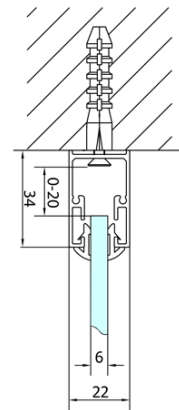

**EASY Duschabtrennung Quadrat 700x700mm,
falttüren, L/R variante, klarglas**

Bestellcode: EL1970EL3115

Grundinformation

Marke: Polysan
Serie: EASY

Größe

Breite: 700 mm
Höhe: 1900 mm
Tiefe: 700 mm

Eigenschaften

Farbprofil: Chrom - Poliertem Aluminium
Form: Quadrat- Duschabtrennungen
Öffnungsarten: Klapptür
Richtung der Öffnung: Universelle
Eingangsbreite: 390 mm
Glasfarbe: Klarglas
Glasdicke: 6 mm
Eigenschaften: Rahmendesign
Gewicht / Stück: 44.0 kg
Verpackung: 2 Stück
Garantie: 2 Jahre

Technisches Arbeitsblatt

Type	EL1970	EL1980	EL1990	EL1910
B	686~726	786~826	886~926	986~1026
C	390	480	550	625