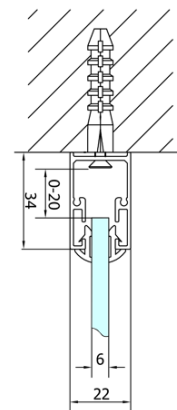

**EASY Duschabtrennung Quadrat 700x700mm,
falttüren, L/R variante, klarglas**

Bestellcode: EL1970EL3115

Grundinformation

Marke: Polysan
Serie: EASY

Größe

Breite: 700 mm
Höhe: 1900 mm
Tiefe: 700 mm

Eigenschaften

Farbenprofil: Chrom - Poliertem Aluminium
Form: Quadrat- Duschabtrennungen
Öffnungsarten: Klapptür
Richtung der Öffnung: Universelle
Eingangsbreite: 390 mm
Glasfarbe: Klarglas
Glasdicke: 6 mm
Eigenschaften: Rahmendesign
Gewicht / Stück: 44.0 kg
Verpackung: 2 Stück
Garantie: 2 Jahre

Technisches Arbeitsblatt

Type	EL1970	EL1980	EL1990	EL1910
B	686~726	786~826	886~926	986~1026
C	390	480	550	625