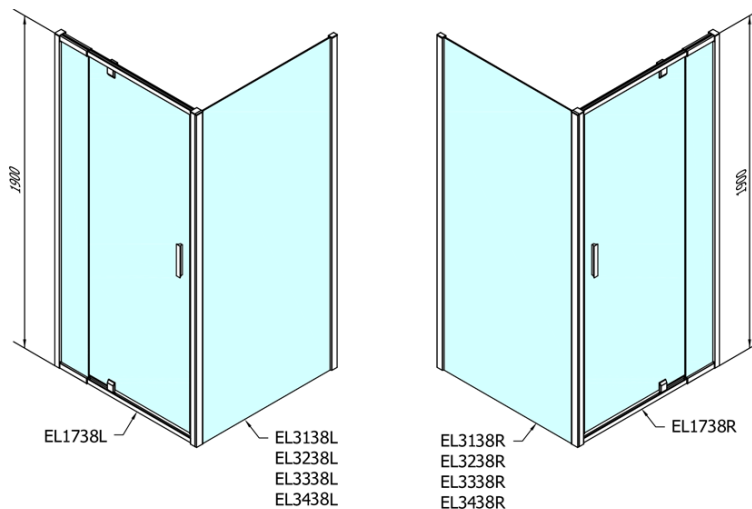

Technisches Arbeitsblatt

	B
EL1738-EL3138	680-700
EL1738-EL3238	780-800
EL1738-EL3338	880-900
EL1738-EL3438	980-1000