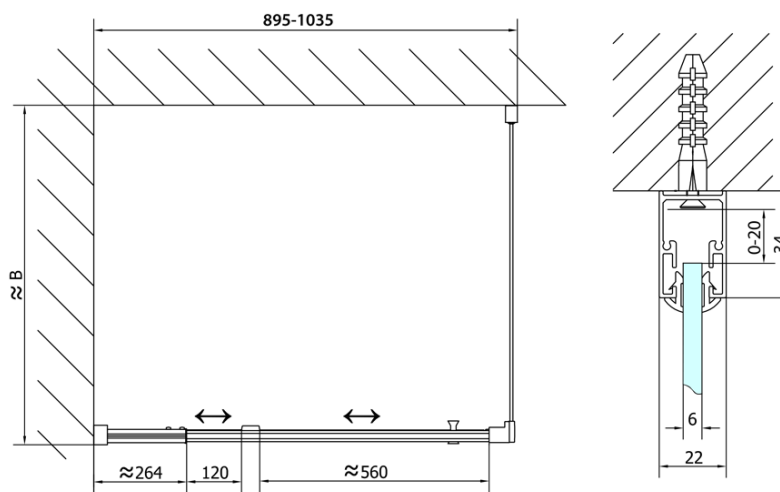

Technisches Arbeitsblatt

	B
EL1738-EL3138	680-700
EL1738-EL3238	780-800
EL1738-EL3338	880-900
EL1738-EL3438	980-1000