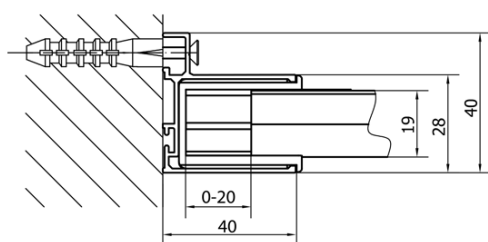

EASY Rechteckige Duschkabine Drehtür 900- 1000x800mm L/R Variante, brick glas

Bestellcode: EL1738EL3238

Grundinformation

Marke: Polysan
Serie: EASY

Größe

Breite: 1000 mm
Höhe: 1900 mm
Tiefe: 800 mm

Eigenschaften

Farbenprofil: Chrom - Poliertem Aluminium
Form: Rechteckige Duschtrennungen
Öffnungsarten: Öffnungstür einflügelig
Richtung der Öffnung: Universelle
Eingangsbreite: 560 mm
Glasfarbe: BRICK - Glas
Glasdicke: 6 mm
Eigenschaften: Rahmendesign
Gewicht / Stück: 56.0 kg
Verpackung: 2 Stück
Garantie: 2 Jahre

Technisches Arbeitsblatt

	B
EL1738-EL3138	680-700
EL1738-EL3238	780-800
EL1738-EL3338	880-900
EL1738-EL3438	980-1000