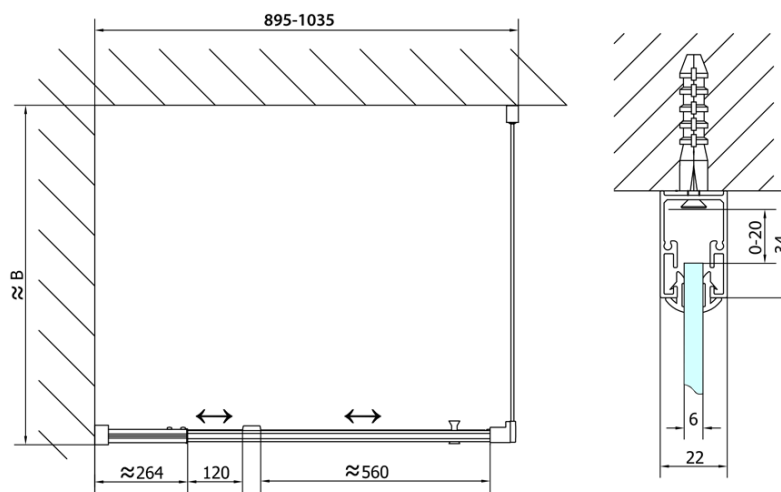

EASY Rechteckige Duschkabine Drehtür 900- 1000x800mm L/R Variante, brick glas

Bestellcode: EL1738EL3238

Grundinformation

Marke: Polysan
Serie: EASY

Größe

Breite: 1000 mm
Höhe: 1900 mm
Tiefe: 800 mm

Eigenschaften

Farbenprofil: Chrom - Poliertem Aluminium
Form: Rechteckige Duschtrennungen
Öffnungsarten: Öffnungstür einflügelig
Richtung der Öffnung: Universelle
Eingangsbreite: 560 mm
Glasfarbe: BRICK - Glas
Glasdicke: 6 mm
Eigenschaften: Rahmendesign
Gewicht / Stück: 56.0 kg
Verpackung: 2 Stück
Garantie: 2 Jahre

Technisches Arbeitsblatt

	B
EL1738-EL3138	680-700
EL1738-EL3238	780-800
EL1738-EL3338	880-900
EL1738-EL3438	980-1000