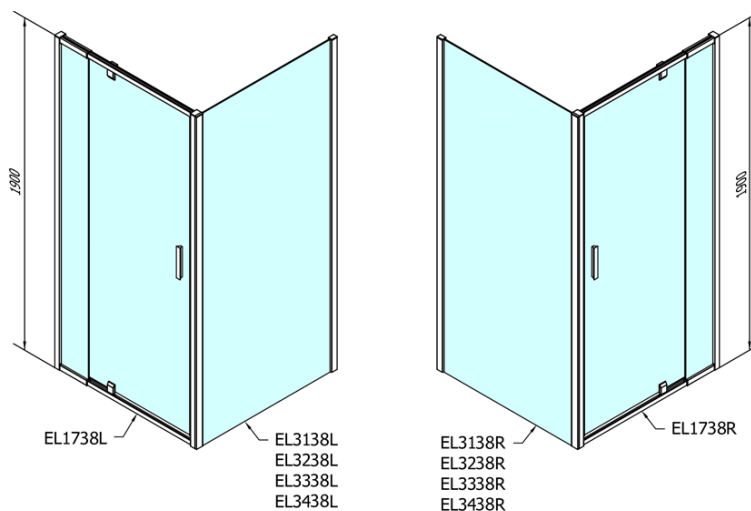

EASY Rechteckige Duschkabine Drehtür 900- 1000x800mm L/R Variante, brick glas

Bestellcode: EL1738EL3238

Grundinformation

Marke: Polysan
Serie: EASY

Größe

Breite: 1000 mm
Höhe: 1900 mm
Tiefe: 800 mm

Eigenschaften

Farbenprofil: Chrom - Poliertem Aluminium
Form: Rechteckige Duschtrennungen
Öffnungsarten: Öffnungstür einflügelig
Richtung der Öffnung: Universelle
Eingangsbreite: 560 mm
Glasfarbe: BRICK - Glas
Glasdicke: 6 mm
Eigenschaften: Rahmendesign
Gewicht / Stück: 56.0 kg
Verpackung: 2 Stück
Garantie: 2 Jahre

Technisches Arbeitsblatt

	B
EL1738-EL3138	680-700
EL1738-EL3238	780-800
EL1738-EL3338	880-900
EL1738-EL3438	980-1000