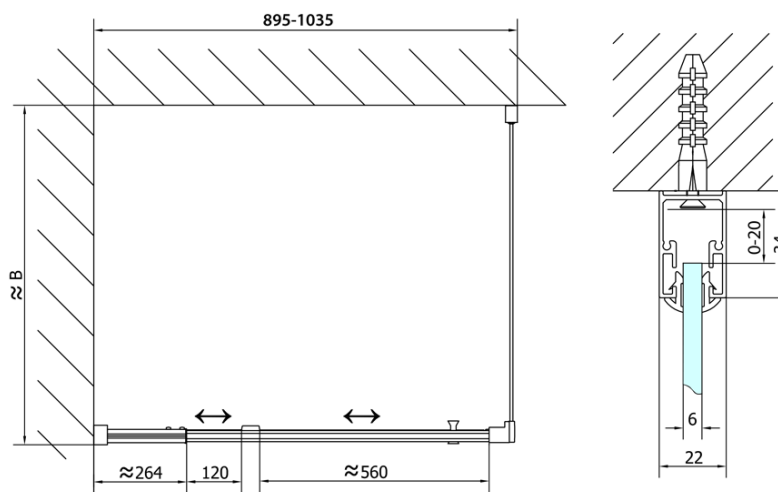

EASY Rechteckige Duschkabine Drehtür 900- 1000x800mm L/R Variante, brick glas

Bestellcode: EL1738EL3238

Grundinformation

Marke: Polysan
Serie: EASY

Größe

Breite: 1000 mm
Höhe: 1900 mm
Tiefe: 800 mm

Eigenschaften

Farbprofil: Chrom - Poliertem Aluminium
Form: Rechteckige Duschtrennungen
Öffnungsarten: Öffnungstür einflügelig
Richtung der Öffnung: Universelle
Eingangsbreite: 560 mm
Glasfarbe: BRICK - Glas
Glasdicke: 6 mm
Eigenschaften: Rahmendesign
Gewicht / Stück: 56.0 kg
Verpackung: 2 Stück
Garantie: 2 Jahre

EASY Rechteckige Duschkabine Drehtür 900- 1000x800mm L/R Variante, brick glas

Technisches Arbeitsblatt

	B
EL1738-EL3138	680-700
EL1738-EL3238	780-800
EL1738-EL3338	880-900
EL1738-EL3438	980-1000