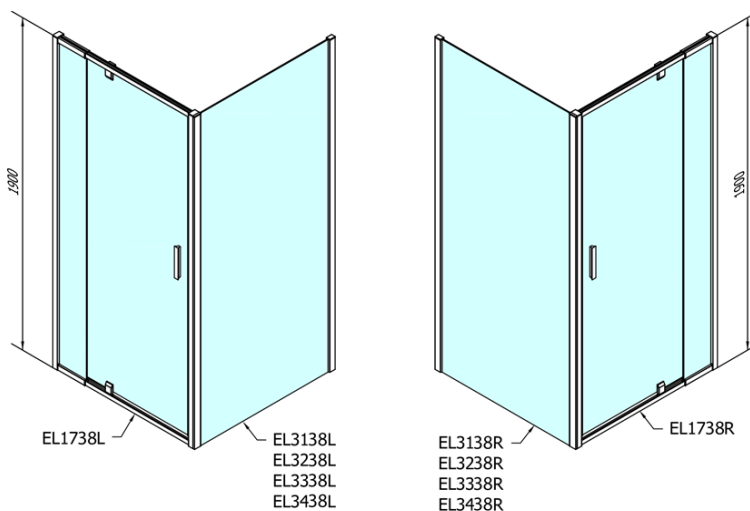

EASY Rechteckige Duschkabine Drehtür 900- 1000x800mm L/R Variante, brick glas

Bestellcode: EL1738EL3238

Grundinformation

Marke: Polysan
Serie: EASY

Größe

Breite: 1000 mm
Höhe: 1900 mm
Tiefe: 800 mm

Eigenschaften

Farbprofil: Chrom - Poliertem Aluminium
Form: Rechteckige Duschtrennungen
Öffnungsarten: Öffnungstür einflügelig
Richtung der Öffnung: Universelle
Eingangsbreite: 560 mm
Glasfarbe: BRICK - Glas
Glasdicke: 6 mm
Eigenschaften: Rahmendesign
Gewicht / Stück: 56.0 kg
Verpackung: 2 Stück
Garantie: 2 Jahre

EASY Rechteckige Duschkabine Drehtür 900- 1000x800mm L/R Variante, brick glas

Technisches Arbeitsblatt

	B
EL1738-EL3138	680-700
EL1738-EL3238	780-800
EL1738-EL3338	880-900
EL1738-EL3438	980-1000