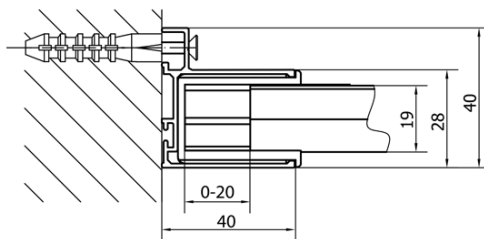

EASY Rechteckige Duschkabine Drehtür 900-1000x700mm L/R Variante, brick glas

Technisches Arbeitsblatt

	B
EL1738-EL3138	680-700
EL1738-EL3238	780-800
EL1738-EL3338	880-900
EL1738-EL3438	980-1000