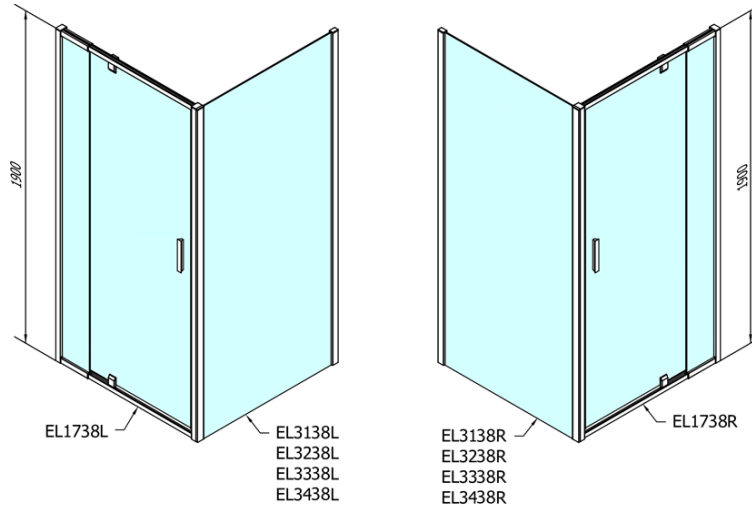

EASY Rechteckige Duschkabine Drehtür 900-1000x700mm L/R Variante, brick glas

Technisches Arbeitsblatt

	B
EL1738-EL3138	680-700
EL1738-EL3238	780-800
EL1738-EL3338	880-900
EL1738-EL3438	980-1000