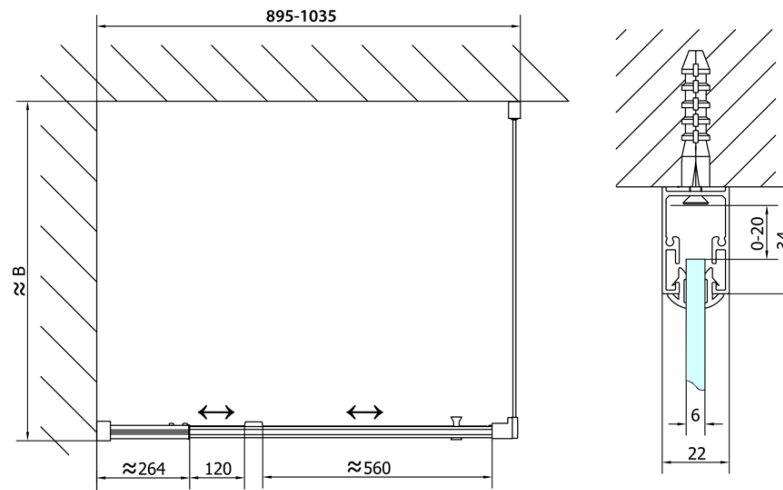

EASY Rechteckige Duschkabine Drehtür 900-1000x700mm L/R Variante, brick glas

Technisches Arbeitsblatt

	B
EL1738-EL3138	680-700
EL1738-EL3238	780-800
EL1738-EL3338	880-900
EL1738-EL3438	980-1000