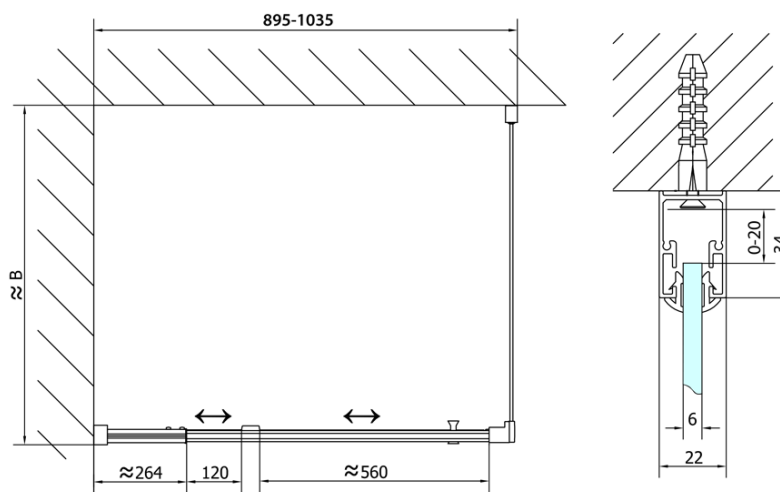

EASY Rechteckige Duschkabine Drehtür 900- 1000x700mm L/R Variante, brick glas

Bestellcode: EL1738EL3138

Grundinformation

Marke: Polysan
Serie: EASY

Größe

Breite: 1000 mm
Höhe: 1900 mm
Tiefe: 700 mm

Eigenschaften

Farbenprofil: Chrom - Poliertem Aluminium
Form: Rechteckige Duschtrennungen
Öffnungsarten: Öffnungstür einflügelig
Richtung der Öffnung: Universelle
Eingangsbreite: 560 mm
Glasfarbe: BRICK - Glas
Glasdicke: 6 mm
Eigenschaften: Rahmendesign
Gewicht / Stück: 53.0 kg
Verpackung: 2 Stück
Garantie: 2 Jahre

EASY Rechteckige Duschkabine Drehtür 900- 1000x700mm L/R Variante, brick glas

Technisches Arbeitsblatt

	B
EL1738-EL3138	680-700
EL1738-EL3238	780-800
EL1738-EL3338	880-900
EL1738-EL3438	980-1000