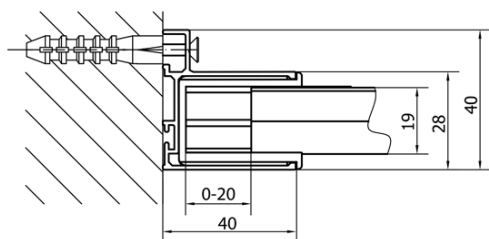

EASY Rechteckige Duschkabine Drehtür 900- 1000x700mm L/R Variante, brick glas

Bestellcode: EL1738EL3138

Grundinformation

Marke: Polysan
Serie: EASY

Größe

Breite: 1000 mm
Höhe: 1900 mm
Tiefe: 700 mm

Eigenschaften

Farbenprofil: Chrom - Poliertem Aluminium
Form: Rechteckige Duschtrennungen
Öffnungsarten: Öffnungstür einflügelig
Richtung der Öffnung: Universelle
Eingangsbreite: 560 mm
Glasfarbe: BRICK - Glas
Glasdicke: 6 mm
Eigenschaften: Rahmendesign
Gewicht / Stück: 53.0 kg
Verpackung: 2 Stück
Garantie: 2 Jahre

EASY Rechteckige Duschkabine Drehtür 900- 1000x700mm L/R Variante, brick glas

Technisches Arbeitsblatt

	B
EL1738-EL3138	680-700
EL1738-EL3238	780-800
EL1738-EL3338	880-900
EL1738-EL3438	980-1000