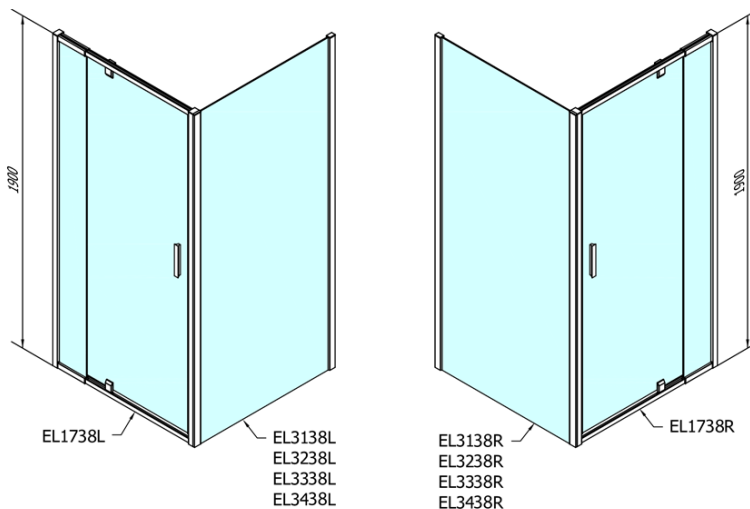

EASY Rechteckige Duschkabine Drehtür 900- 1000x700mm L/R Variante, brick glas

Bestellcode: EL1738EL3138

Grundinformation

Marke: Polysan
Serie: EASY

Größe

Breite: 1000 mm
Höhe: 1900 mm
Tiefe: 700 mm

Eigenschaften

Farbenprofil: Chrom - Poliertem Aluminium
Form: Rechteckige Duschtrennungen
Öffnungsarten: Öffnungstür einflügelig
Richtung der Öffnung: Universelle
Eingangsbreite: 560 mm
Glasfarbe: BRICK - Glas
Glasdicke: 6 mm
Eigenschaften: Rahmendesign
Gewicht / Stück: 53.0 kg
Verpackung: 2 Stück
Garantie: 2 Jahre

EASY Rechteckige Duschkabine Drehtür 900- 1000x700mm L/R Variante, brick glas

Technisches Arbeitsblatt

	B
EL1738-EL3138	680-700
EL1738-EL3238	780-800
EL1738-EL3338	880-900
EL1738-EL3438	980-1000