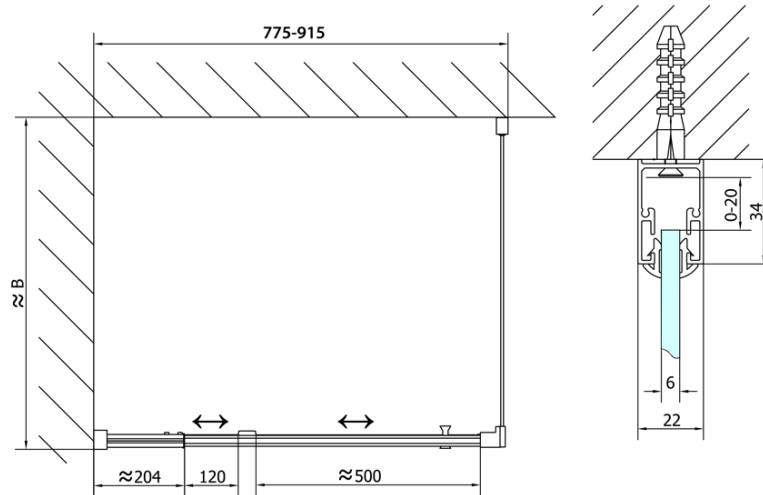

EASY Rechteckige Duschkabine Drehtür 800- 900x1000mm L/R Variante, brick glas

Bestellcode: EL1638EL3438

Grundinformation

Marke: Polysan
Serie: EASY

Größe

Breite: 900 mm
Höhe: 1900 mm
Tiefe: 1000 mm

Eigenschaften

Farbenprofil: Chrom - Poliertem Aluminium
Form: Rechteckige Duschtrennungen
Öffnungsarten: Öffnungstür einflügelig
Richtung der Öffnung: Universelle
Eingangsbreite: 500 mm
Glasfarbe: BRICK - Glas
Glasdicke: 6 mm
Eigenschaften: Rahmendesign
Gewicht / Stück: 59.0 kg
Verpackung: 2 Stück
Garantie: 2 Jahre

EASY Rechteckige Duschkabine Drehtür 800- 900x1000mm L/R Variante, brick glas

Technisches Arbeitsblatt

	B
EL1638-EL3138	680-700
EL1638-EL3238	780-800
EL1638-EL3338	880-900
EL1638-EL3438	980-1000