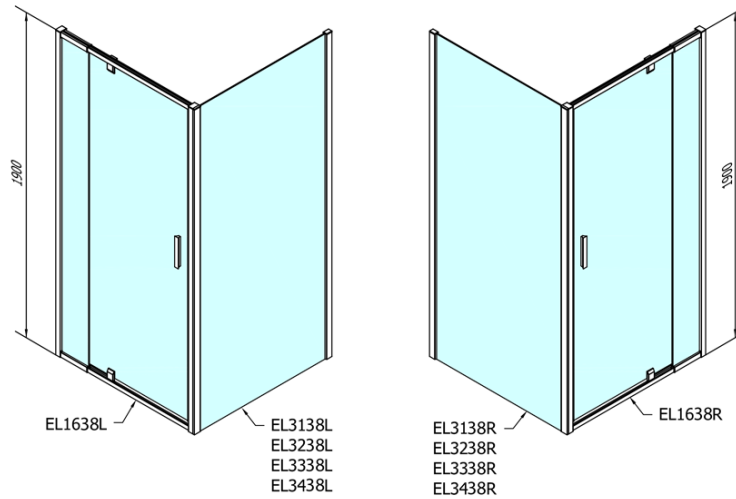

EASY Rechteckige Duschkabine Drehtür 800- 900x1000mm L/R Variante, brick glas

Bestellcode: EL1638EL3438

Grundinformation

Marke: Polysan
Serie: EASY

Größe

Breite: 900 mm
Höhe: 1900 mm
Tiefe: 1000 mm

Eigenschaften

Farbenprofil: Chrom - Poliertem Aluminium
Form: Rechteckige Duschtrennungen
Öffnungsarten: Öffnungstür einflügelig
Richtung der Öffnung: Universelle
Eingangsbreite: 500 mm
Glasfarbe: BRICK - Glas
Glasdicke: 6 mm
Eigenschaften: Rahmendesign
Gewicht / Stück: 59.0 kg
Verpackung: 2 Stück
Garantie: 2 Jahre

EASY Rechteckige Duschkabine Drehtür 800- 900x1000mm L/R Variante, brick glas

Technisches Arbeitsblatt

	B
EL1638-EL3138	680-700
EL1638-EL3238	780-800
EL1638-EL3338	880-900
EL1638-EL3438	980-1000