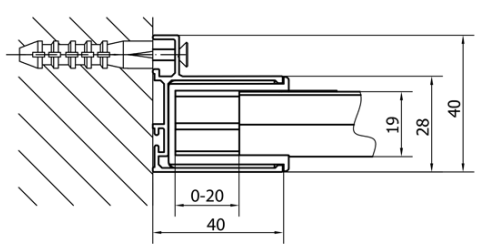

EASY Rechteckige Duschkabine Drehtür 800- 900x1000mm L/R Variante, brick glas

Bestellcode: EL1638EL3438

Grundinformation

Marke: Polysan
Serie: EASY

Größe

Breite: 900 mm
Höhe: 1900 mm
Tiefe: 1000 mm

Eigenschaften

Farbenprofil: Chrom - Poliertem Aluminium
Form: Rechteckige Duschtrennungen
Öffnungsarten: Öffnungstür einflügelig
Richtung der Öffnung: Universelle
Eingangsbreite: 500 mm
Glasfarbe: BRICK - Glas
Glasdicke: 6 mm
Eigenschaften: Rahmendesign
Gewicht / Stück: 59.0 kg
Verpackung: 2 Stück
Garantie: 2 Jahre

EASY Rechteckige Duschkabine Drehtür 800- 900x1000mm L/R Variante, brick glas

Technisches Arbeitsblatt

	B
EL1638-EL3138	680-700
EL1638-EL3238	780-800
EL1638-EL3338	880-900
EL1638-EL3438	980-1000