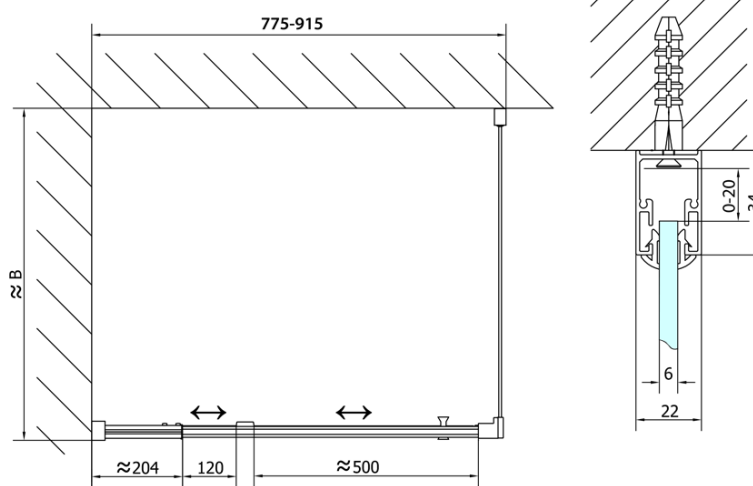

EASY Rechteckige Duschkabine Drehtür 800- 900x1000mm L/R Variante, brick glas

Bestellcode: EL1638EL3438

Grundinformation

Marke: Polysan
Serie: EASY

Größe

Breite: 900 mm
Höhe: 1900 mm
Tiefe: 1000 mm

Eigenschaften

Farbenprofil: Chrom - Poliertem Aluminium
Form: Rechteckige Duschtrennungen
Öffnungsarten: Öffnungstür einflügelig
Richtung der Öffnung: Universelle
Eingangsbreite: 500 mm
Glasfarbe: BRICK - Glas
Glasdicke: 6 mm
Eigenschaften: Rahmendesign
Gewicht / Stück: 59.0 kg
Verpackung: 2 Stück
Garantie: 2 Jahre

Technisches Arbeitsblatt

	B
EL1638-EL3138	680-700
EL1638-EL3238	780-800
EL1638-EL3338	880-900
EL1638-EL3438	980-1000