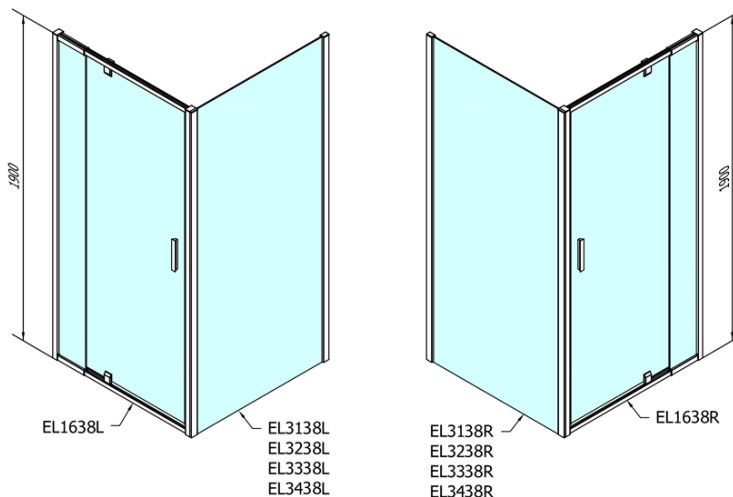

EASY Rechteckige Duschkabine Drehtür 800- 900x1000mm L/R Variante, brick glas

Bestellcode: EL1638EL3438

Grundinformation

Marke: Polysan
Serie: EASY

Größe

Breite: 900 mm
Höhe: 1900 mm
Tiefe: 1000 mm

Eigenschaften

Farbenprofil: Chrom - Poliertem Aluminium
Form: Rechteckige Duschtrennungen
Öffnungsarten: Öffnungstür einflügelig
Richtung der Öffnung: Universelle
Eingangsbreite: 500 mm
Glasfarbe: BRICK - Glas
Glasdicke: 6 mm
Eigenschaften: Rahmendesign
Gewicht / Stück: 59.0 kg
Verpackung: 2 Stück
Garantie: 2 Jahre

Technisches Arbeitsblatt

	B
EL1638-EL3138	680-700
EL1638-EL3238	780-800
EL1638-EL3338	880-900
EL1638-EL3438	980-1000