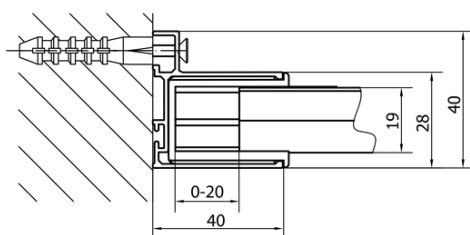

EASY Rechteckige Duschkabine Drehtür 800- 900x1000mm L/R Variante, brick glas

Bestellcode: EL1638EL3438

Grundinformation

Marke: Polysan
Serie: EASY

Größe

Breite: 900 mm
Höhe: 1900 mm
Tiefe: 1000 mm

Eigenschaften

Farbenprofil: Chrom - Poliertem Aluminium
Form: Rechteckige Duschtrennungen
Öffnungsarten: Öffnungstür einflügelig
Richtung der Öffnung: Universelle
Eingangsbreite: 500 mm
Glasfarbe: BRICK - Glas
Glasdicke: 6 mm
Eigenschaften: Rahmendesign
Gewicht / Stück: 59.0 kg
Verpackung: 2 Stück
Garantie: 2 Jahre

Technisches Arbeitsblatt

	B
EL1638-EL3138	680-700
EL1638-EL3238	780-800
EL1638-EL3338	880-900
EL1638-EL3438	980-1000