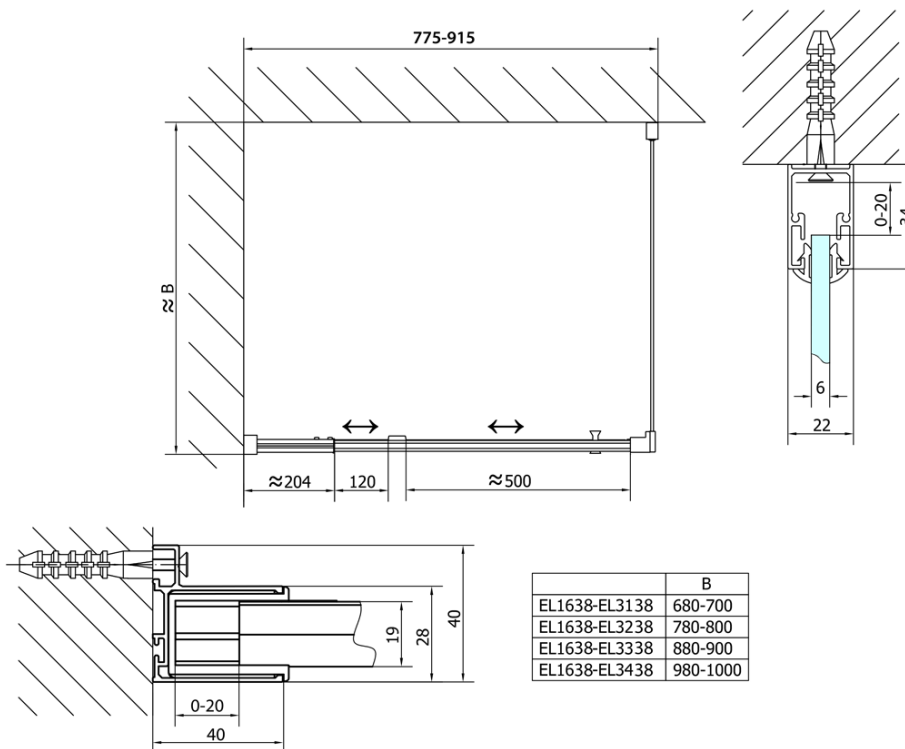

EASY Rechteckige Duschkabine Drehtür 800- 900x1000mm L/R Variante, brick glas

Bestellcode: EL1638EL3438

Grundinformation

Marke: Polysan
Serie: EASY

Größe

Breite: 900 mm
Höhe: 1900 mm
Tiefe: 1000 mm

Eigenschaften

Farbenprofil: Chrom - Poliertem Aluminium
Form: Rechteckige Duschtrennungen
Öffnungsarten: Öffnungstür einflügelig
Richtung der Öffnung: Universelle
Eingangsbreite: 500 mm
Glasfarbe: BRICK - Glas
Glasdicke: 6 mm
Eigenschaften: Rahmendesign
Gewicht / Stück: 59.0 kg
Verpackung: 2 Stück
Garantie: 2 Jahre

EASY Rechteckige Duschkabine Drehtür 800- 900x1000mm L/R Variante, brick glas

Technisches Arbeitsblatt

	B
EL1638-EL3138	680-700
EL1638-EL3238	780-800
EL1638-EL3338	880-900
EL1638-EL3438	980-1000