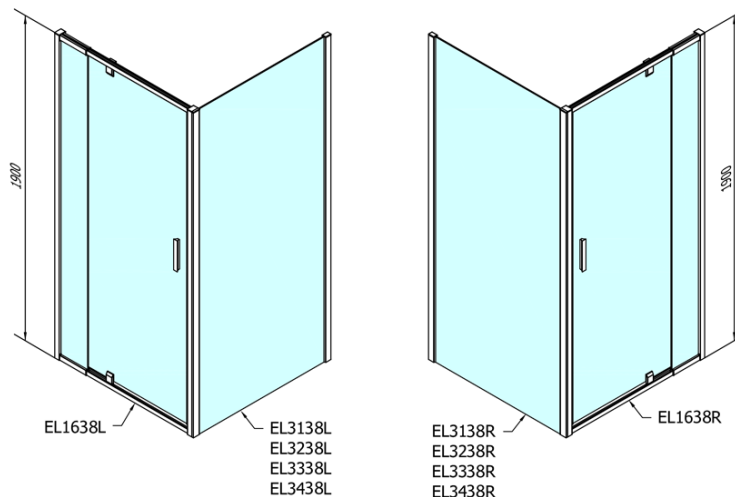

EASY Rechteckige Duschkabine Drehtür 800- 900x1000mm L/R Variante, brick glas

Bestellcode: EL1638EL3438

Grundinformation

Marke: Polysan
Serie: EASY

Größe

Breite: 900 mm
Höhe: 1900 mm
Tiefe: 1000 mm

Eigenschaften

Farbenprofil: Chrom - Poliertem Aluminium
Form: Rechteckige Duschtrennungen
Öffnungsarten: Öffnungstür einflügelig
Richtung der Öffnung: Universelle
Eingangsbreite: 500 mm
Glasfarbe: BRICK - Glas
Glasdicke: 6 mm
Eigenschaften: Rahmendesign
Gewicht / Stück: 59.0 kg
Verpackung: 2 Stück
Garantie: 2 Jahre

EASY Rechteckige Duschkabine Drehtür 800- 900x1000mm L/R Variante, brick glas

Technisches Arbeitsblatt

	B
EL1638-EL3138	680-700
EL1638-EL3238	780-800
EL1638-EL3338	880-900
EL1638-EL3438	980-1000