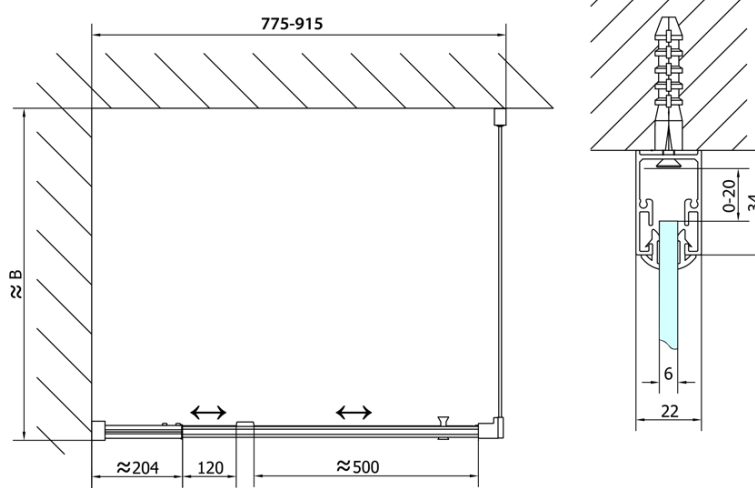

EASY Rechteckige/Quadrat Duschkabine Drehtür 800-900x900mm L/R Variante, glas Brick

Bestellcode: EL1638EL3338

Grundinformation

Marke: Polysan
Serie: EASY

Größe

Breite: 900 mm
Höhe: 1900 mm
Tiefe: 900 mm

Eigenschaften

Farbprofil: Chrom - Poliertem Aluminium
Form: Rechteckige Duschtrennungen
Öffnungsarten: Öffnungstür einflügelig
Richtung der Öffnung: Universelle
Eingangsbreite: 500 mm
Glasfarbe: BRICK - Glas
Glasdicke: 6 mm
Eigenschaften: Rahmendesign
Gewicht / Stück: 56.0 kg
Verpackung: 2 Stück
Garantie: 2 Jahre

EASY Rechteckige/Quadrat Duschkabine Drehtür 800-900x900mm L/R Variante, glas Brick

Technisches Arbeitsblatt

	B
EL1638-EL3138	680-700
EL1638-EL3238	780-800
EL1638-EL3338	880-900
EL1638-EL3438	980-1000