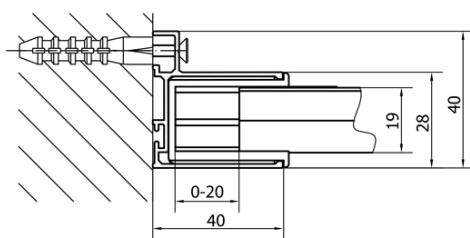

EASY Rechteckige/Quadrat Duschkabine Drehtür 800-900x900mm L/R Variante, glas Brick

Bestellcode: EL1638EL3338

Grundinformation

Marke: Polysan
Serie: EASY

Größe

Breite: 900 mm
Höhe: 1900 mm
Tiefe: 900 mm

Eigenschaften

Farbprofil: Chrom - Poliertem Aluminium
Form: Rechteckige Duschtrennungen
Öffnungsarten: Öffnungstür einflügelig
Richtung der Öffnung: Universelle
Eingangsbreite: 500 mm
Glasfarbe: BRICK - Glas
Glasdicke: 6 mm
Eigenschaften: Rahmendesign
Gewicht / Stück: 56.0 kg
Verpackung: 2 Stück
Garantie: 2 Jahre

EASY Rechteckige/Quadrat Duschkabine Drehtür 800-900x900mm L/R Variante, glas Brick

Technisches Arbeitsblatt

	B
EL1638-EL3138	680-700
EL1638-EL3238	780-800
EL1638-EL3338	880-900
EL1638-EL3438	980-1000