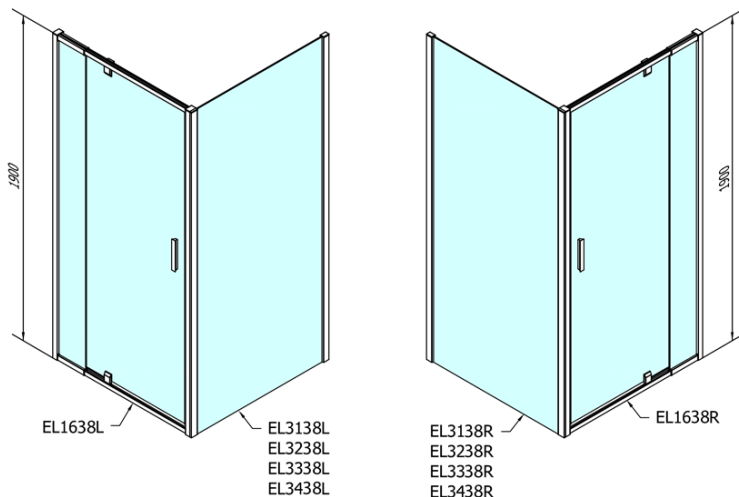

EASY Rechteckige/Quadrat Duschkabine Drehtür 800-900x900mm L/R Variante, glas Brick

Bestellcode: EL1638EL3338

Grundinformation

Marke: Polysan
Serie: EASY

Größe

Breite: 900 mm
Höhe: 1900 mm
Tiefe: 900 mm

Eigenschaften

Farbprofil: Chrom - Poliertem Aluminium
Form: Rechteckige Duschtrennungen
Öffnungsarten: Öffnungstür einflügelig
Richtung der Öffnung: Universelle
Eingangsbreite: 500 mm
Glasfarbe: BRICK - Glas
Glasdicke: 6 mm
Eigenschaften: Rahmendesign
Gewicht / Stück: 56.0 kg
Verpackung: 2 Stück
Garantie: 2 Jahre

EASY Rechteckige/Quadrat Duschkabine Drehtür 800-900x900mm L/R Variante, glas Brick

Technisches Arbeitsblatt

	B
EL1638-EL3138	680-700
EL1638-EL3238	780-800
EL1638-EL3338	880-900
EL1638-EL3438	980-1000