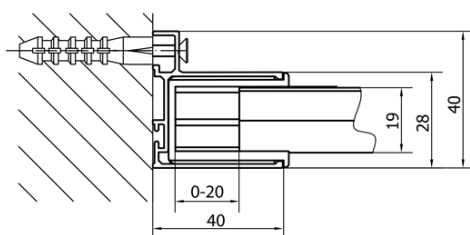

EASY Rechteckige/Quadrat Duschkabine Drehtür 800-900x900mm L/R Variante, glas Brick

Bestellcode: EL1638EL3338

Grundinformation

Marke: Polysan
Serie: EASY

Größe

Breite: 900 mm
Höhe: 1900 mm
Tiefe: 900 mm

Eigenschaften

Farbenprofil: Chrom - Poliertem Aluminium
Form: Rechteckige Duschtrennungen
Öffnungsarten: Öffnungstür einflügelig
Richtung der Öffnung: Universelle
Eingangsbreite: 500 mm
Glasfarbe: BRICK - Glas
Glasdicke: 6 mm
Eigenschaften: Rahmendesign
Gewicht / Stück: 56.0 kg
Verpackung: 2 Stück
Garantie: 2 Jahre

EASY Rechteckige/Quadrat Duschkabine Drehtür 800-900x900mm L/R Variante, glas Brick

Technisches Arbeitsblatt

	B
EL1638-EL3138	680-700
EL1638-EL3238	780-800
EL1638-EL3338	880-900
EL1638-EL3438	980-1000