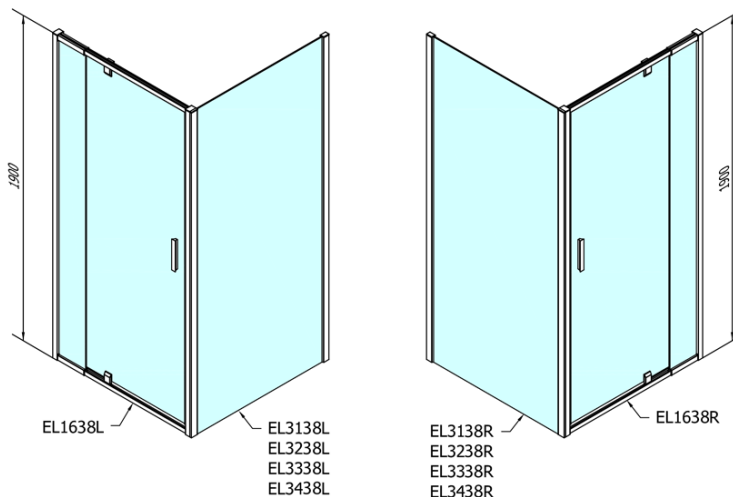

EASY Rechteckige/Quadrat Duschkabine Drehtür 800-900x900mm L/R Variante, glas Brick

Bestellcode: EL1638EL3338

Grundinformation

Marke: Polysan
Serie: EASY

Größe

Breite: 900 mm
Höhe: 1900 mm
Tiefe: 900 mm

Eigenschaften

Farbenprofil: Chrom - Poliertem Aluminium
Form: Rechteckige Duschtrennungen
Öffnungsarten: Öffnungstür einflügelig
Richtung der Öffnung: Universelle
Eingangsbreite: 500 mm
Glasfarbe: BRICK - Glas
Glasdicke: 6 mm
Eigenschaften: Rahmendesign
Gewicht / Stück: 56.0 kg
Verpackung: 2 Stück
Garantie: 2 Jahre

EASY Rechteckige/Quadrat Duschkabine Drehtür 800-900x900mm L/R Variante, glas Brick

Technisches Arbeitsblatt

	B
EL1638-EL3138	680-700
EL1638-EL3238	780-800
EL1638-EL3338	880-900
EL1638-EL3438	980-1000