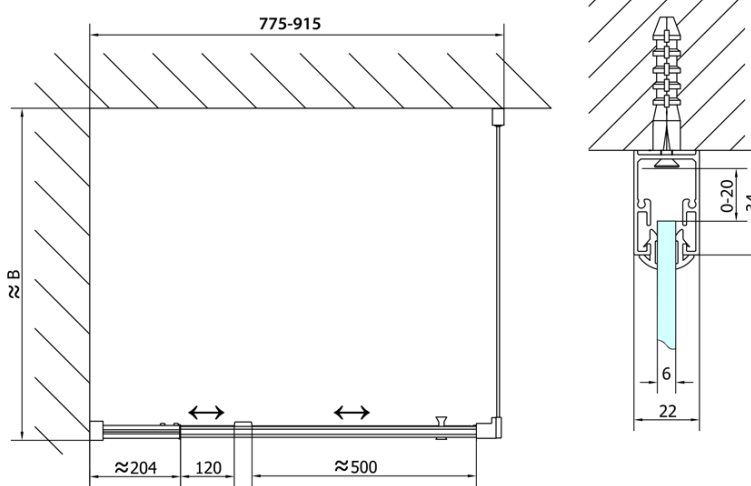

EASY Rechteckige/Quadrat Duschkabine Drehtür 800-900x900mm L/R Variante, glas Brick

Bestellcode: EL1638EL3338

Grundinformation

Marke: Polysan
Serie: EASY

Größe

Breite: 900 mm
Höhe: 1900 mm
Tiefe: 900 mm

Eigenschaften

Farbenprofil: Chrom - Poliertem Aluminium
Form: Rechteckige Duschtrennungen
Öffnungsarten: Öffnungstür einflügelig
Richtung der Öffnung: Universelle
Eingangsbreite: 500 mm
Glasfarbe: BRICK - Glas
Glasdicke: 6 mm
Eigenschaften: Rahmendesign
Gewicht / Stück: 56.0 kg
Verpackung: 2 Stück
Garantie: 2 Jahre

EASY Rechteckige/Quadrat Duschkabine Drehtür 800-900x900mm L/R Variante, glas Brick

Technisches Arbeitsblatt

	B
EL1638-EL3138	680-700
EL1638-EL3238	780-800
EL1638-EL3338	880-900
EL1638-EL3438	980-1000