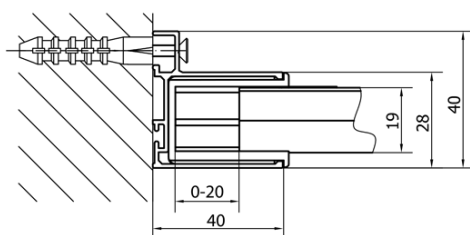

EASY Rechteckige/Quadrat Duschkabine Drehtür 800-900x900mm L/R Variante, glas Brick

Bestellcode: EL1638EL3338

Grundinformation

Marke: Polysan

Serie: EASY

Größe

Breite: 900 mm

Höhe: 1900 mm

Tiefe: 900 mm

Eigenschaften

Farbenprofil: Chrom - Poliertem Aluminium

Form: Rechteckige Duscabtrennungen

Öffnungsarten: Öffnungstür einflügelig

Richtung der Öffnung: Universelle

Eingangsbreite: 500 mm

Glasfarbe: BRICK - Glas

Glasdicke: 6 mm

Eigenschaften: Rahmendesign

Gewicht / Stück: 56.0 kg

Verpackung: 2 Stück

Garantie: 2 Jahre

EASY Rechteckige/Quadrat Duschkabine Drehtür 800-900x900mm L/R Variante, glas Brick

Technisches Arbeitsblatt

	B
EL1638-EL3138	680-700
EL1638-EL3238	780-800
EL1638-EL3338	880-900
EL1638-EL3438	980-1000