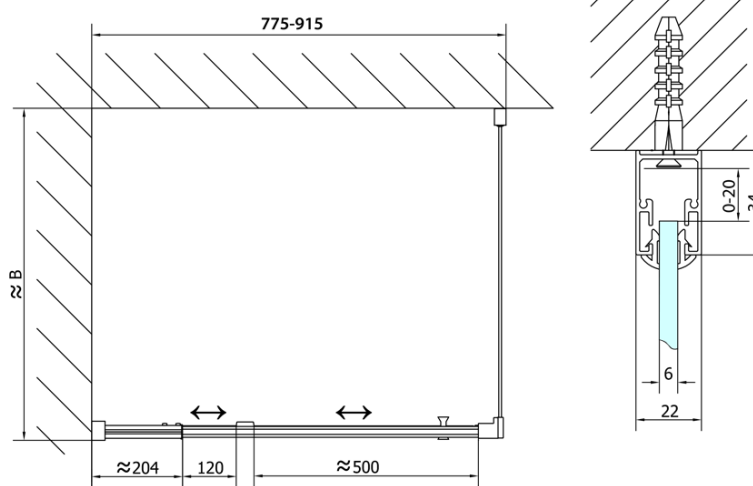

EASY Rechteckige/Quadrat Duschkabine Drehtür 800-900x900mm L/R Variante, glas Brick

Bestellcode: EL1638EL3338

Grundinformation

Marke: Polysan

Serie: EASY

Größe

Breite: 900 mm

Höhe: 1900 mm

Tiefe: 900 mm

Eigenschaften

Farbenprofil: Chrom - Poliertem Aluminium

Form: Rechteckige Duscabtrennungen

Öffnungsarten: Öffnungstür einflügelig

Richtung der Öffnung: Universelle

Eingangsbreite: 500 mm

Glasfarbe: BRICK - Glas

Glasdicke: 6 mm

Eigenschaften: Rahmendesign

Gewicht / Stück: 56.0 kg

Verpackung: 2 Stück

Garantie: 2 Jahre

EASY Rechteckige/Quadrat Duschkabine Drehtür 800-900x900mm L/R Variante, glas Brick

Technisches Arbeitsblatt

	B
EL1638-EL3138	680-700
EL1638-EL3238	780-800
EL1638-EL3338	880-900
EL1638-EL3438	980-1000