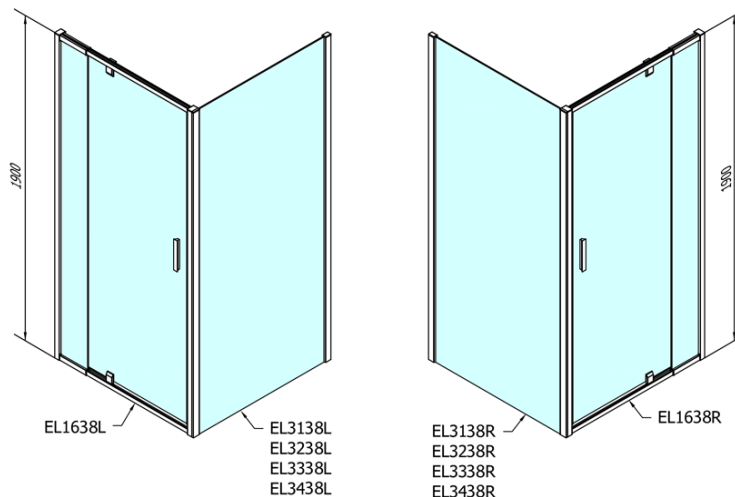

EASY Rechteckige/Quadrat Duschkabine Drehtür 800-900x900mm L/R Variante, glas Brick

Bestellcode: EL1638EL3338

Grundinformation

Marke: Polysan

Serie: EASY

Größe

Breite: 900 mm

Höhe: 1900 mm

Tiefe: 900 mm

Eigenschaften

Farbenprofil: Chrom - Poliertem Aluminium

Form: Rechteckige Duscabtrennungen

Öffnungsarten: Öffnungstür einflügelig

Richtung der Öffnung: Universelle

Eingangsbreite: 500 mm

Glasfarbe: BRICK - Glas

Glasdicke: 6 mm

Eigenschaften: Rahmendesign

Gewicht / Stück: 56.0 kg

Verpackung: 2 Stück

Garantie: 2 Jahre

EASY Rechteckige/Quadrat Duschkabine Drehtür 800-900x900mm L/R Variante, glas Brick

Technisches Arbeitsblatt

	B
EL1638-EL3138	680-700
EL1638-EL3238	780-800
EL1638-EL3338	880-900
EL1638-EL3438	980-1000