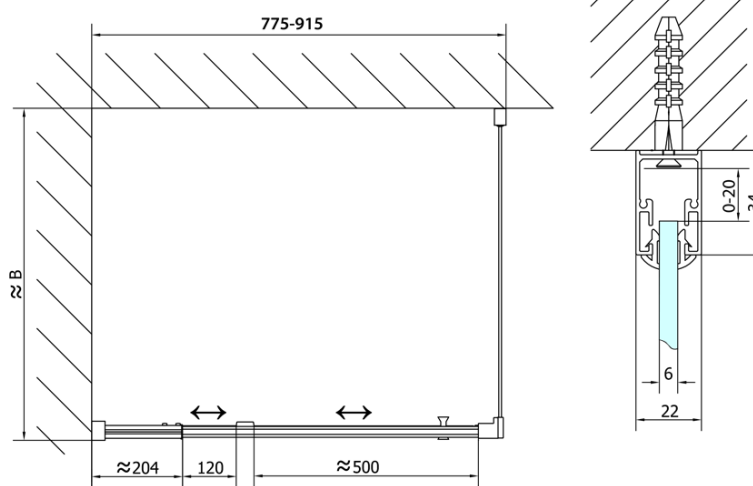

Technisches Arbeitsblatt

	B
EL1638-EL3138	680-700
EL1638-EL3238	780-800
EL1638-EL3338	880-900
EL1638-EL3438	980-1000