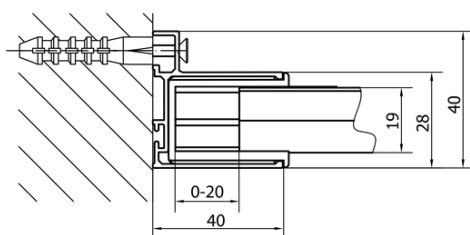

Technisches Arbeitsblatt

	B
EL1638-EL3138	680-700
EL1638-EL3238	780-800
EL1638-EL3338	880-900
EL1638-EL3438	980-1000