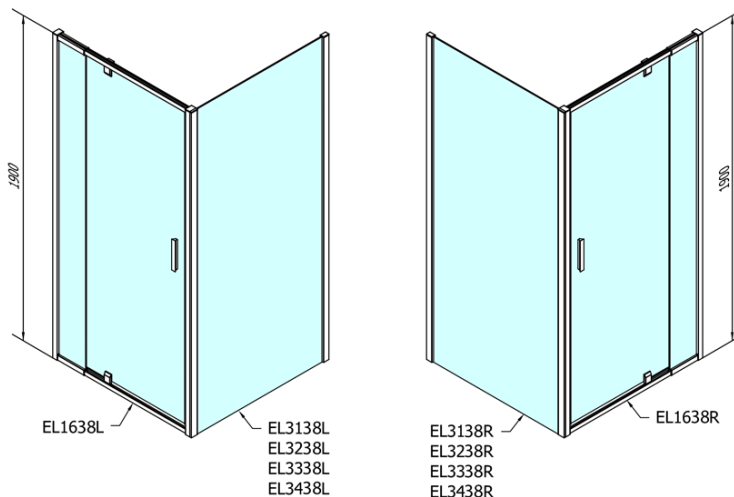

Technisches Arbeitsblatt

	B
EL1638-EL3138	680-700
EL1638-EL3238	780-800
EL1638-EL3338	880-900
EL1638-EL3438	980-1000