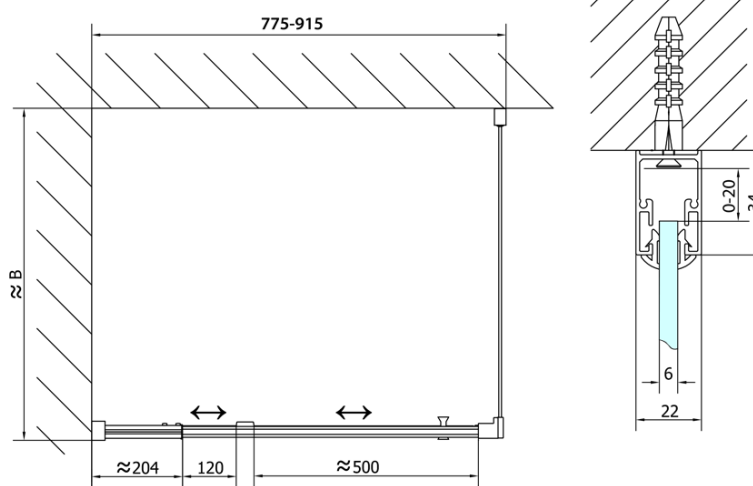

EASY Rechteckige/Quadrat Duschkabine Drehtür 800-900x800mm L/R Variante, glas Brick

Bestellcode: EL1638EL3238

Grundinformation

Marke: Polysan
Serie: EASY

Größe

Breite: 900 mm
Höhe: 1900 mm
Tiefe: 800 mm

Eigenschaften

Farbprofil: Chrom - Poliertem Aluminium
Form: Rechteckige Duschtrennungen
Öffnungsarten: Öffnungstür einflügelig
Richtung der Öffnung: Universelle
Eingangsbreite: 500 mm
Glasfarbe: BRICK - Glas
Glasdicke: 6 mm
Eigenschaften: Rahmendesign
Gewicht / Stück: 53.0 kg
Verpackung: 2 Stück
Garantie: 2 Jahre

EASY Rechteckige/Quadrat Duschkabine Drehtür 800-900x800mm L/R Variante, glas Brick

Technisches Arbeitsblatt

	B
EL1638-EL3138	680-700
EL1638-EL3238	780-800
EL1638-EL3338	880-900
EL1638-EL3438	980-1000