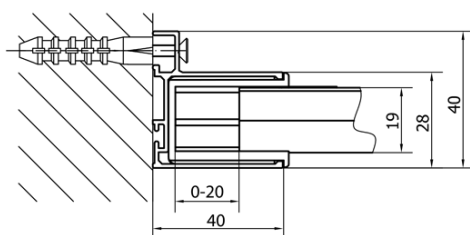

EASY Rechteckige/Quadrat Duschkabine Drehtür 800-900x800mm L/R Variante, glas Brick

Bestellcode: EL1638EL3238

Grundinformation

Marke: Polysan
Serie: EASY

Größe

Breite: 900 mm
Höhe: 1900 mm
Tiefe: 800 mm

Eigenschaften

Farbprofil: Chrom - Poliertem Aluminium
Form: Rechteckige Duschtrennungen
Öffnungsarten: Öffnungstür einflügelig
Richtung der Öffnung: Universelle
Eingangsbreite: 500 mm
Glasfarbe: BRICK - Glas
Glasdicke: 6 mm
Eigenschaften: Rahmendesign
Gewicht / Stück: 53.0 kg
Verpackung: 2 Stück
Garantie: 2 Jahre

EASY Rechteckige/Quadrat Duschkabine Drehtür 800-900x800mm L/R Variante, glas Brick

Technisches Arbeitsblatt

	B
EL1638-EL3138	680-700
EL1638-EL3238	780-800
EL1638-EL3338	880-900
EL1638-EL3438	980-1000