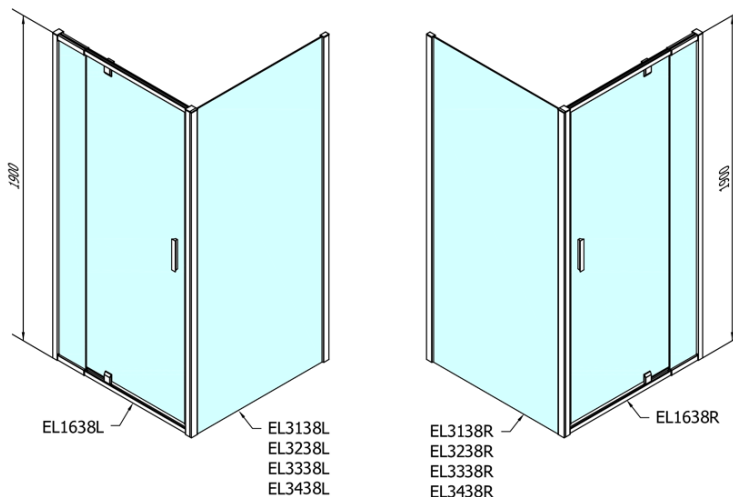

EASY Rechteckige/Quadrat Duschkabine Drehtür 800-900x800mm L/R Variante, glas Brick

Bestellcode: EL1638EL3238

Grundinformation

Marke: Polysan
Serie: EASY

Größe

Breite: 900 mm
Höhe: 1900 mm
Tiefe: 800 mm

Eigenschaften

Farbprofil: Chrom - Poliertem Aluminium
Form: Rechteckige Duschtrennungen
Öffnungsarten: Öffnungstür einflügelig
Richtung der Öffnung: Universelle
Eingangsbreite: 500 mm
Glasfarbe: BRICK - Glas
Glasdicke: 6 mm
Eigenschaften: Rahmendesign
Gewicht / Stück: 53.0 kg
Verpackung: 2 Stück
Garantie: 2 Jahre

EASY Rechteckige/Quadrat Duschkabine Drehtür 800-900x800mm L/R Variante, glas Brick

Technisches Arbeitsblatt

	B
EL1638-EL3138	680-700
EL1638-EL3238	780-800
EL1638-EL3338	880-900
EL1638-EL3438	980-1000