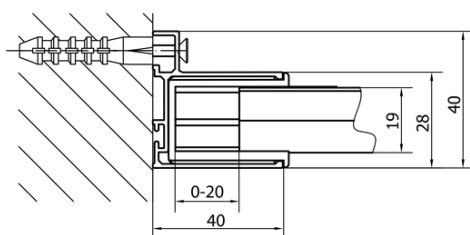

EASY Rechteckige/Quadrat Duschkabine Drehtür 800-900x800mm L/R Variante, glas Brick

Technisches Arbeitsblatt

	B
EL1638-EL3138	680-700
EL1638-EL3238	780-800
EL1638-EL3338	880-900
EL1638-EL3438	980-1000