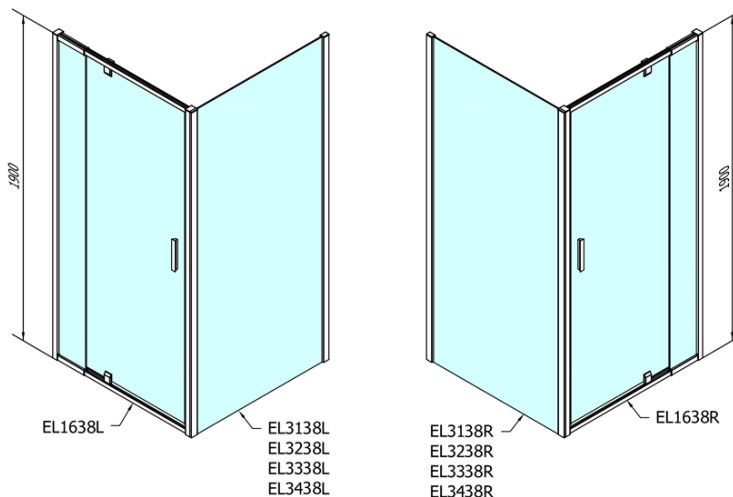

EASY Rechteckige/Quadrat Duschkabine Drehtür 800-900x800mm L/R Variante, glas Brick

Technisches Arbeitsblatt

	B
EL1638-EL3138	680-700
EL1638-EL3238	780-800
EL1638-EL3338	880-900
EL1638-EL3438	980-1000