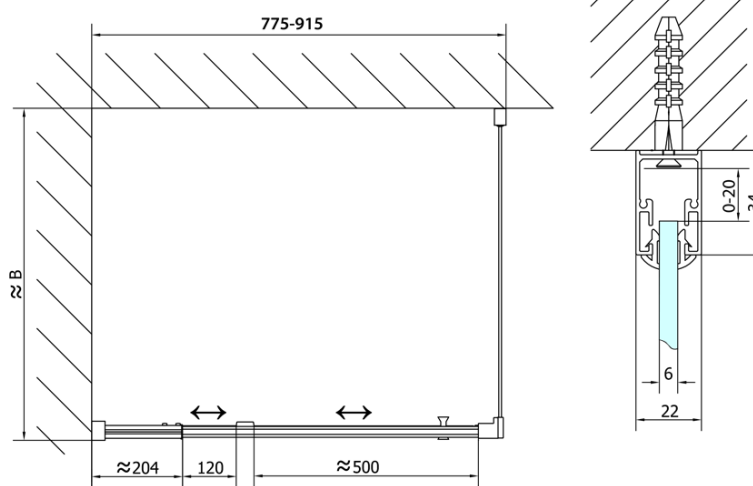

EASY Rechteckige/Quadrat Duschkabine Drehtür 800-900x800mm L/R Variante, glas Brick

Technisches Arbeitsblatt

	B
EL1638-EL3138	680-700
EL1638-EL3238	780-800
EL1638-EL3338	880-900
EL1638-EL3438	980-1000