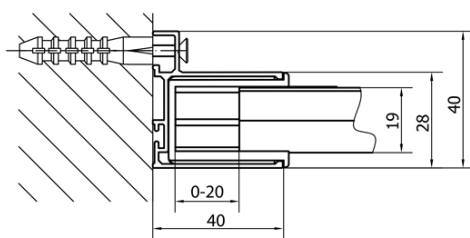

EASY Rechteckige Duschkabine Drehtür 800- 900x700mm L/R Variante, glas Brick

Technisches Arbeitsblatt

	B
EL1638-EL3138	680-700
EL1638-EL3238	780-800
EL1638-EL3338	880-900
EL1638-EL3438	980-1000