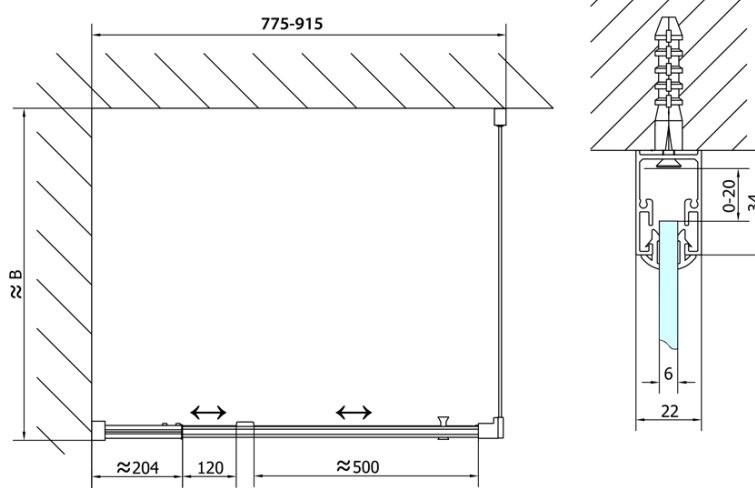

EASY Rechteckige Duschkabine Drehtür 800- 900x700mm L/R Variante, glas Brick

Technisches Arbeitsblatt

	B
EL1638-EL3138	680-700
EL1638-EL3238	780-800
EL1638-EL3338	880-900
EL1638-EL3438	980-1000