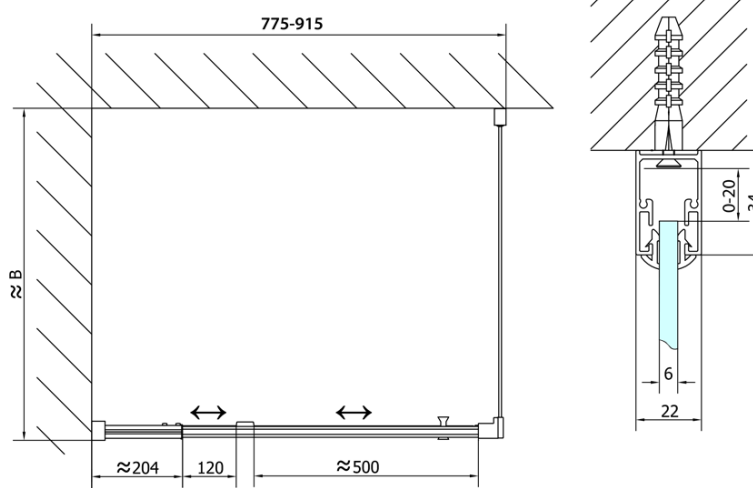

EASY Rechteckige Duschkabine Drehtür 800- 900x700mm L/R Variante, glas Brick

Bestellcode: EL1638EL3138

Grundinformation

Marke: Polysan

Serie: EASY

Größe

Breite: 900 mm

Höhe: 1900 mm

Tiefe: 700 mm

Eigenschaften

Farbprofil: Chrom - Poliertem Aluminium

Form: Rechteckige Duschtrennungen

Öffnungsarten: Öffnungstür einflügelig

Richtung der Öffnung: Universelle

Eingangsbreite: 500 mm

Glasfarbe: BRICK - Glas

Glasdicke: 6 mm

Eigenschaften: Rahmendesign

Gewicht / Stück: 50.0 kg

Verpackung: 2 Stück

Garantie: 2 Jahre

EASY Rechteckige Duschkabine Drehtür 800- 900x700mm L/R Variante, glas Brick

Technisches Arbeitsblatt

	B
EL1638-EL3138	680-700
EL1638-EL3238	780-800
EL1638-EL3338	880-900
EL1638-EL3438	980-1000