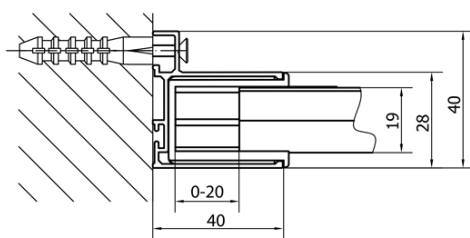

EASY Rechteckige Duschkabine Drehtür 800- 900x700mm L/R Variante, glas Brick

Bestellcode: EL1638EL3138

Grundinformation

Marke: Polysan

Serie: EASY

Größe

Breite: 900 mm

Höhe: 1900 mm

Tiefe: 700 mm

Eigenschaften

Farbprofil: Chrom - Poliertem Aluminium

Form: Rechteckige Duschtrennungen

Öffnungsarten: Öffnungstür einflügelig

Richtung der Öffnung: Universelle

Eingangsbreite: 500 mm

Glasfarbe: BRICK - Glas

Glasdicke: 6 mm

Eigenschaften: Rahmendesign

Gewicht / Stück: 50.0 kg

Verpackung: 2 Stück

Garantie: 2 Jahre

EASY Rechteckige Duschkabine Drehtür 800- 900x700mm L/R Variante, glas Brick

Technisches Arbeitsblatt

	B
EL1638-EL3138	680-700
EL1638-EL3238	780-800
EL1638-EL3338	880-900
EL1638-EL3438	980-1000