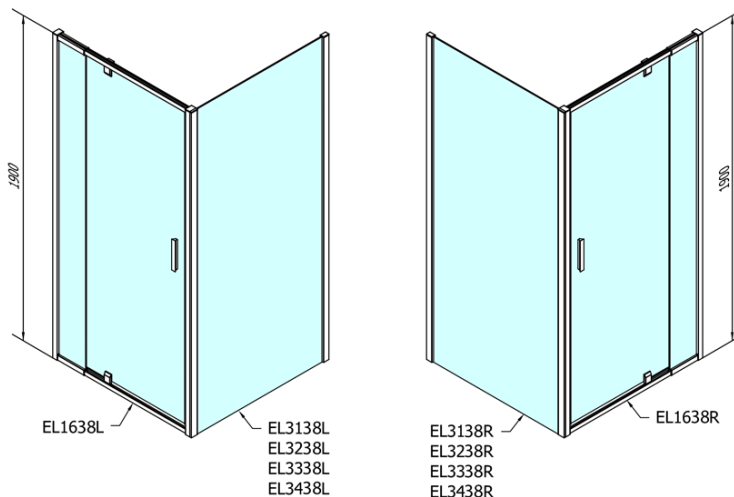

EASY Rechteckige Duschkabine Drehtür 800- 900x700mm L/R Variante, glas Brick

Bestellcode: EL1638EL3138

Grundinformation

Marke: Polysan

Serie: EASY

Größe

Breite: 900 mm

Höhe: 1900 mm

Tiefe: 700 mm

Eigenschaften

Farbprofil: Chrom - Poliertem Aluminium

Form: Rechteckige Duschtrennungen

Öffnungsarten: Öffnungstür einflügelig

Richtung der Öffnung: Universelle

Eingangsbreite: 500 mm

Glasfarbe: BRICK - Glas

Glasdicke: 6 mm

Eigenschaften: Rahmendesign

Gewicht / Stück: 50.0 kg

Verpackung: 2 Stück

Garantie: 2 Jahre

EASY Rechteckige Duschkabine Drehtür 800- 900x700mm L/R Variante, glas Brick

Technisches Arbeitsblatt

	B
EL1638-EL3138	680-700
EL1638-EL3238	780-800
EL1638-EL3338	880-900
EL1638-EL3438	980-1000