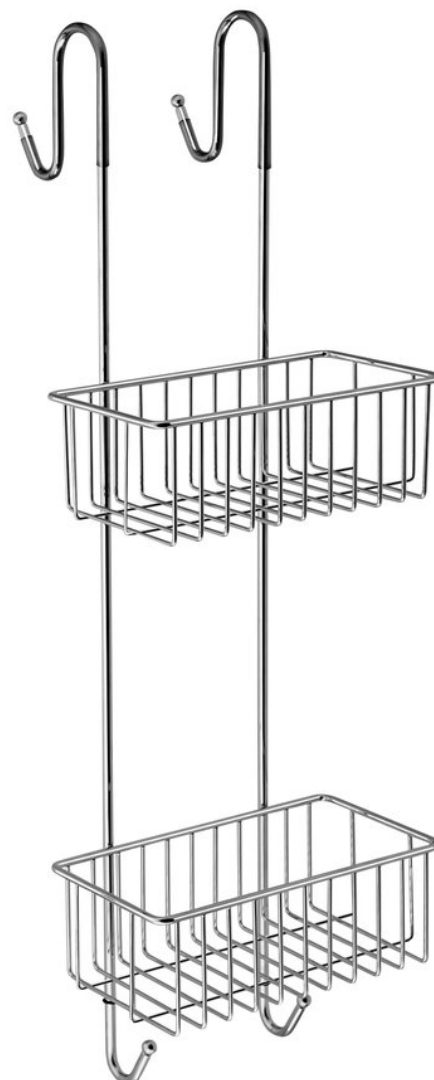

CHROM LINE Duschablage zum Einhängen, 220x700x200 mm, Chrom

Bestellcode: 37007

Grundinformation

Marke: Aqualine
Serie: CHROM LINE

Größe

Breite: 220 mm
Höhe: 700 mm
Tiefe: 217 mm

Eigenschaften

Farbe: Chrom
Material: Stahl
Form: Duschkörbe
Art: Regal: mehrstöckig, Regal: zum Aufhängen
Installation: Zum Aufhängen
Gewicht / Stück: 1.19 kg
Verpackung: 1 Stück
Garantie: 2 Jahre

CHROM LINE Duschablage zum Einhängen, 220x700x200 mm,
Chrom

Technisches Arbeitsblatt