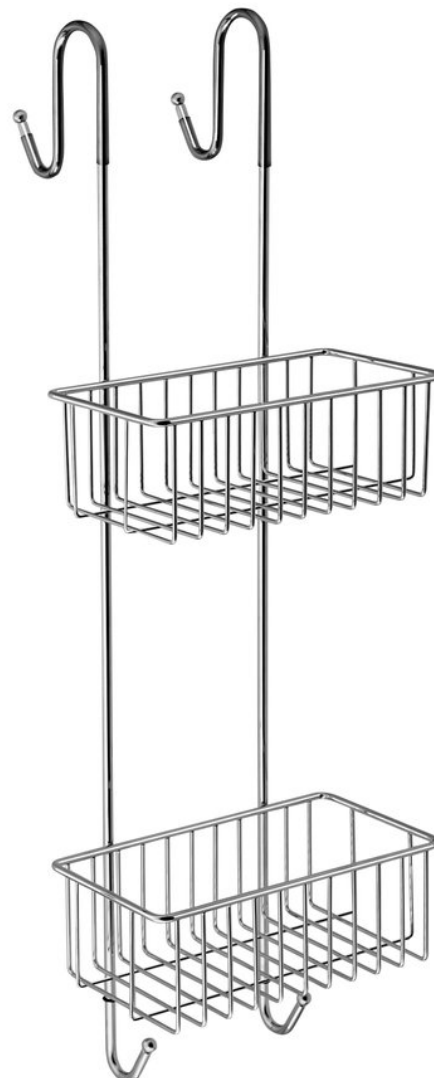

CHROM LINE Duschablage zum Einhängen, 220x700x200 mm, Chrom

Bestellcode: 37007

Grundinformation

Marke: Aqualine
Serie: CHROM LINE

Größe

Breite: 220 mm
Höhe: 700 mm
Tiefe: 217 mm

Eigenschaften

Farbe: Chrom
Material: Stahl
Form: Duschkörbe
Art: Regal: mehrstöckig, Regal: zum Aufhängen
Installation: Zum Aufhängen
Gewicht / Stück: 1.19 kg
Verpackung: 1 Stück
Garantie: 2 Jahre

CHROM LINE Duschablage zum Einhängen, 220x700x200 mm, Chrom

Technisches Arbeitsblatt