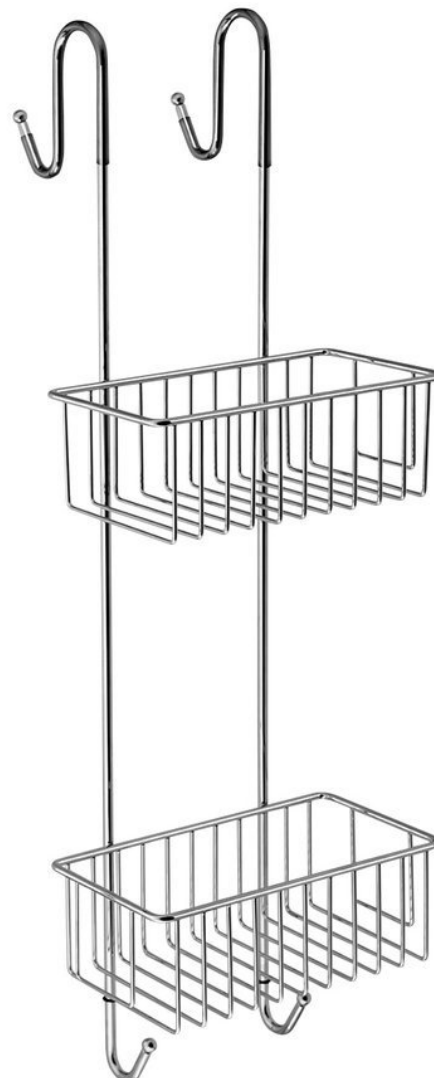

CHROM LINE Duschablage zum Einhängen, 220x700x200 mm, Chrom

Bestellcode: 37007

Grundinformation

Marke: Aqualine
Serie: CHROM LINE

Größe

Breite: 220 mm
Höhe: 700 mm
Tiefe: 217 mm

Eigenschaften

Farbe: Chrom
Material: Stahl
Form: Duschkörbe
Art: Regal: mehrstöckig, Regal: zum Aufhängen
Installation: Zum Aufhängen
Gewicht / Stück: 1.19 kg
Verpackung: 1 Stück
Garantie: 2 Jahre

CHROM LINE Duschablage zum Einhängen, 220x700x200 mm, Chrom

Technisches Arbeitsblatt