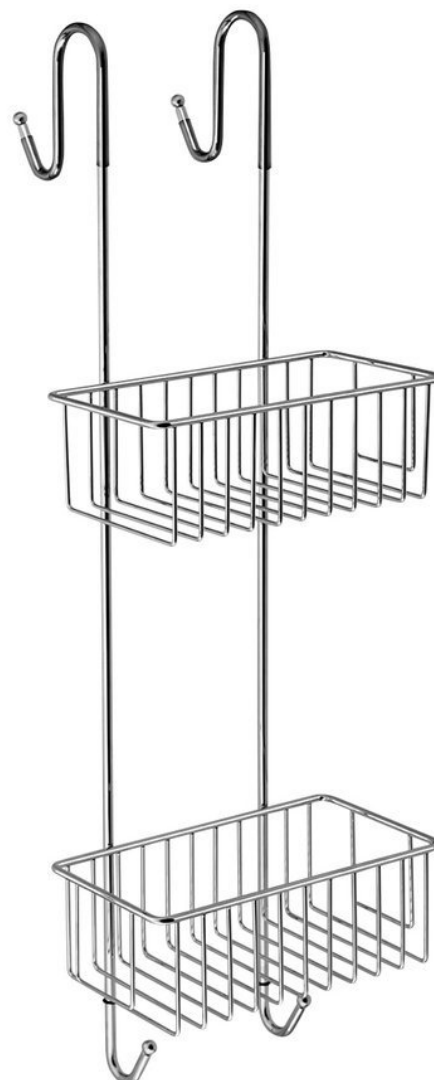

CHROM LINE Duschablage zum Einhängen, 220x700x200 mm, Chrom

Bestellcode: 37007

Grundinformation

Marke: Aqualine
Serie: CHROM LINE

Größe

Breite: 220 mm
Höhe: 700 mm
Tiefe: 217 mm

Eigenschaften

Farbe: Chrom
Material: Stahl
Form: Duschkörbe
Art: Regal: mehrstöckig, Regal: zum Aufhängen
Installation: Zum Aufhängen
Gewicht / Stück: 1.19 kg
Verpackung: 1 Stück
Garantie: 2 Jahre

CHROM LINE Duschablage zum Einhängen, 220x700x200 mm,
Chrom

Technisches Arbeitsblatt