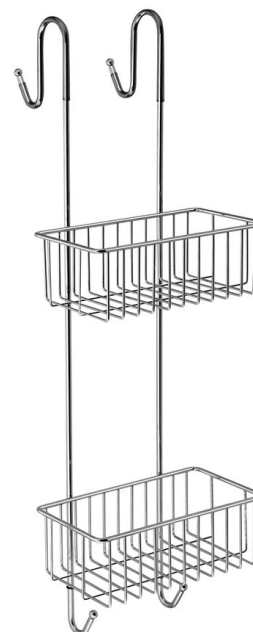

CHROM LINE Duschablage zum Einhängen, 220x700x200 mm, Chrom

Bestellcode: 37007

Größe

Breite: 220 mm

Höhe: 700 mm

Tiefe: 217 mm

Eigenschaften

Farbe: Chrom

Material: Stahl

Garantie: 2 Jahre

Technisches Arbeitsblatt