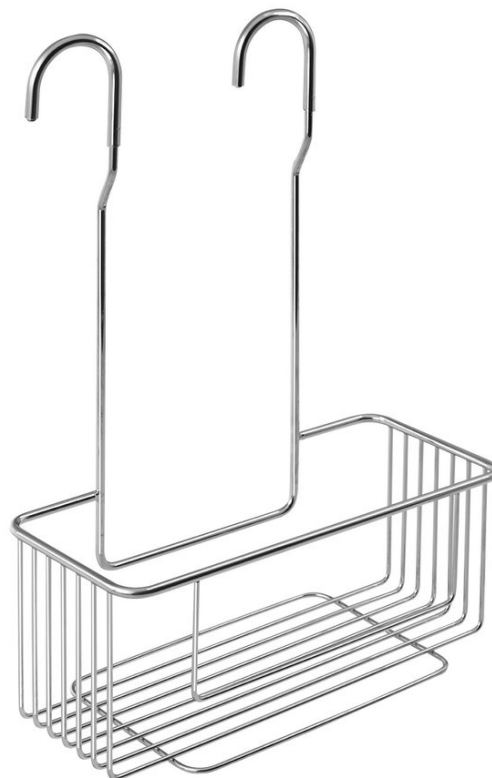

## CHROM LINE Duschablage hängend, für Armatur, chrom

**Bestellcode:** 37006

### Grundinformation

**Marke:** Aqualine  
**Serie:** CHROM LINE

### Größe

**Länge:** 260 mm  
**Breite:** 260 mm  
**Höhe:** 375 mm  
**Tiefe:** 112 mm

### Eigenschaften

**Farbe:** Chrom  
**Material:** Stahl  
**Form:** Duschkörbe  
**Art:** Regal: zum Aufhängen  
**Installation:** Zum Aufhängen  
**Gewicht / Stück:** 0.45 kg  
**Verpackung:** 1 Stück  
**Garantie:** 2 Jahre