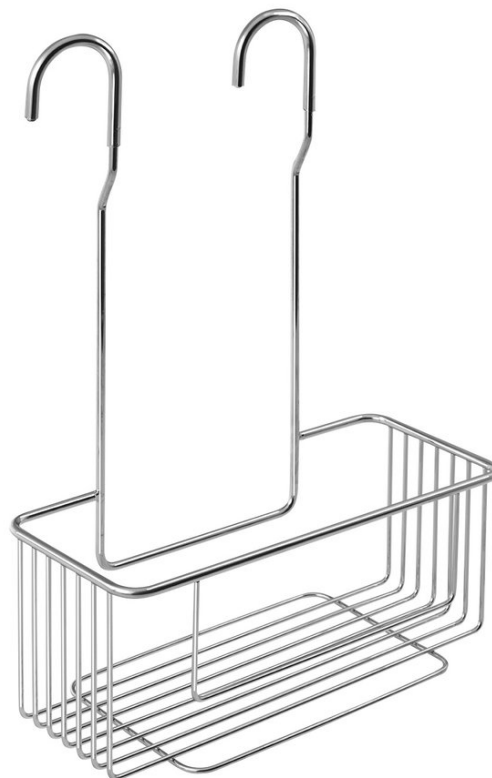

CHROM LINE Duschablage hängend, für Armatur, chrom

Bestellcode: 37006

Grundinformation

Marke: Aqualine
Serie: CHROM LINE

Größe

Länge: 260 mm
Breite: 260 mm
Höhe: 375 mm
Tiefe: 112 mm

Eigenschaften

Farbe: Chrom
Material: Stahl
Form: Duschkörbe
Art: Regal: zum Aufhängen
Installation: Zum Aufhängen
Gewicht / Stück: 0.45 kg
Verpackung: 1 Stück
Garantie: 2 Jahre