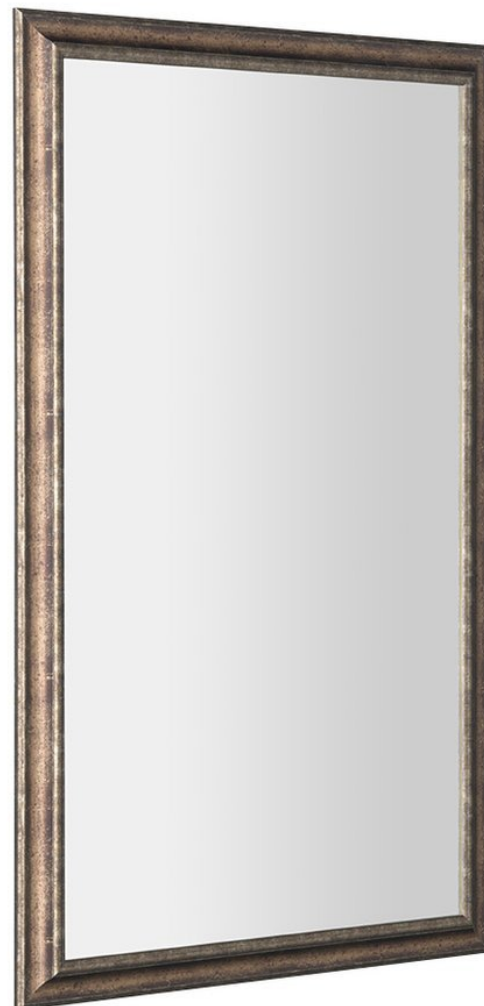

ROMINA Spiegel im Holzrahmen 580x980mm, Patina aus Bronze

Bestellcode: NL398

Grundinformation

Marke: Sapho
Serie: AMBIENTE & ROMINA

Größe

Breite: 580 mm
Höhe: 980 mm

Eigenschaften

Rahmenfarbe: Bronze
Material: Massivholz
Typ des Spiegels: Spiegel im Rahmen
Form: Rechteck
Ausstattung: Drehbar
Gewicht / Stück: 5.7 kg
Verpackung: 1 Stück
Garantie: 2 Jahre