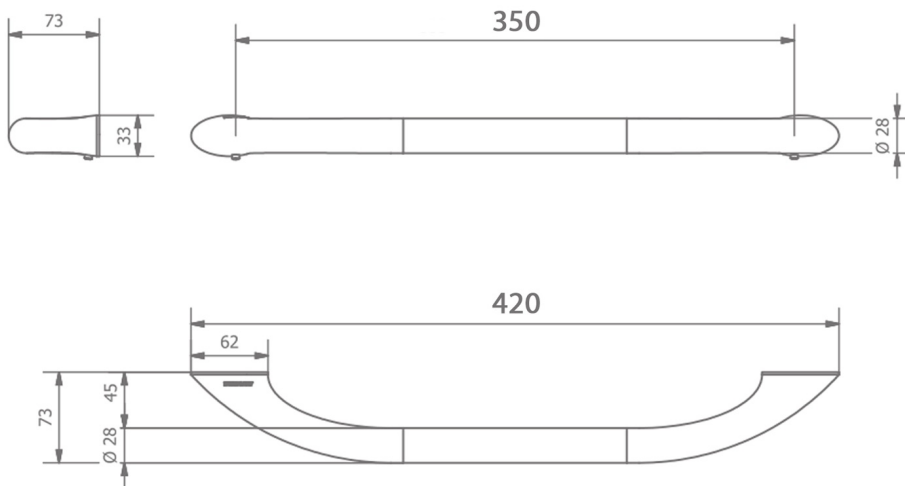

### Größe

Breite: 420 mm

Höhe: 33 mm

Tiefe: 73 mm

### Technisches Arbeitsblatt

max.nosnost: 150kg