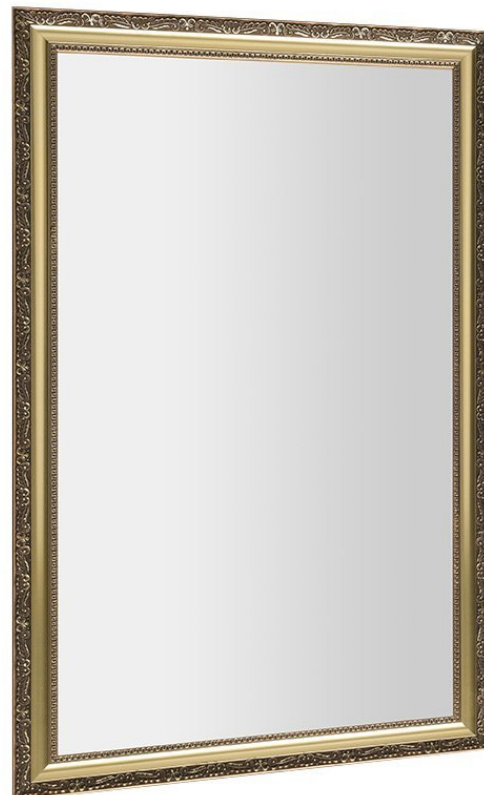

Bestellcode: NL484

Grundinformation

Marke: Sapho
Serie: BOHEMIA & MELISSA

Größe

Breite: 589 mm
Höhe: 989 mm

Eigenschaften

Rahmenfarbe: Gold
Material: Massivholz
Typ des Spiegels: Spiegel im Rahmen
Form: Rechteck
Ausstattung: Drehbar
Gewicht / Stück: 9.95 kg
Verpackung: 1 Stück
Garantie: 2 Jahre