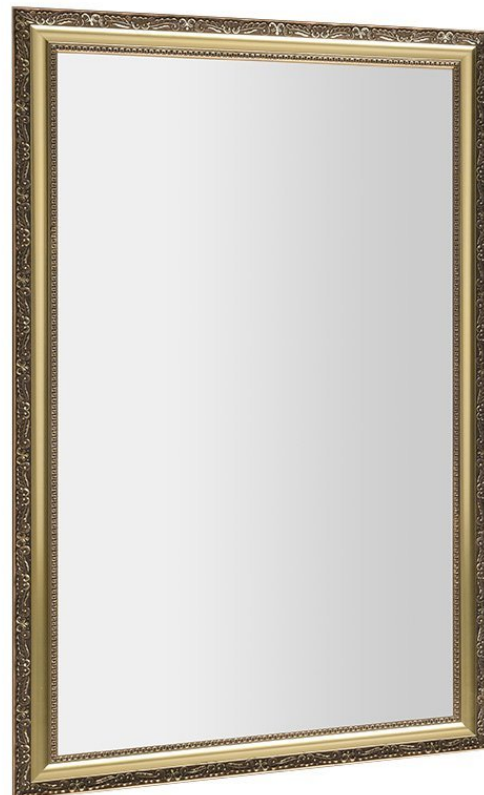

**Bestellcode:** NL484

**Grundinformation**

**Marke:** Sapho  
**Serie:** BOHEMIA & MELISSA

**Größe**

**Breite:** 589 mm  
**Höhe:** 989 mm

**Eigenschaften**

**Rahmenfarbe:** Gold  
**Material:** Massivholz  
**Typ des Spiegels:** Spiegel im Rahmen  
**Form:** Rechteck  
**Ausstattung:** Drehbar  
**Gewicht / Stück:** 9.95 kg  
**Verpackung:** 1 Stück  
**Garantie:** 2 Jahre