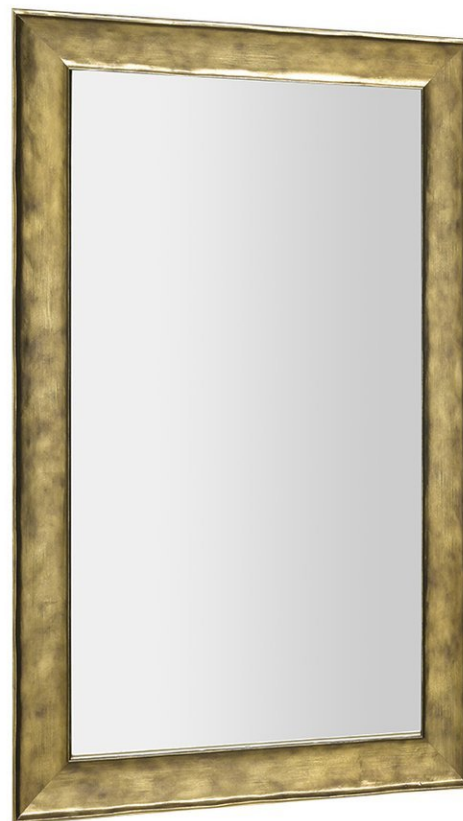

Bestellcode: NL528

Grundinformation

Marke: Sapho
Serie: CORONA & BERGARA & MANTILA

Größe

Breite: 642 mm
Höhe: 1042 mm

Eigenschaften

Rahmenfarbe: Gold
Material: Massivholz
Typ des Spiegels: Spiegel im Rahmen
Form: Rechteck
Ausstattung: Sonderanfertigung möglich, Drehbar
Gewicht / Stück: 7.4 kg
Verpackung: 1 Stück
Garantie: 2 Jahre