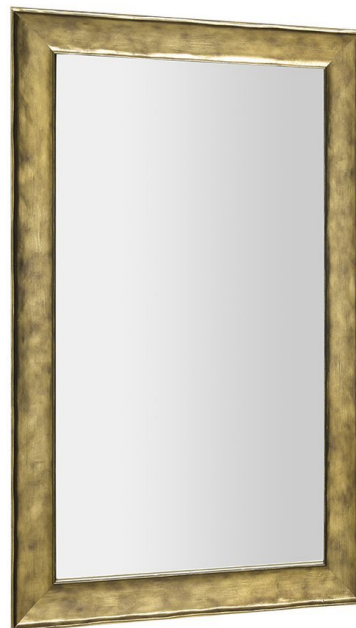

BERGARA Spiegel im Holzrahmen 64,2x104,2cm, golden

Bestellcode: NL528

Größe

Breite: 642 mm

Höhe: 1042 mm

Eigenschaften

Material: Massivholz

Garantie: 2 Jahre